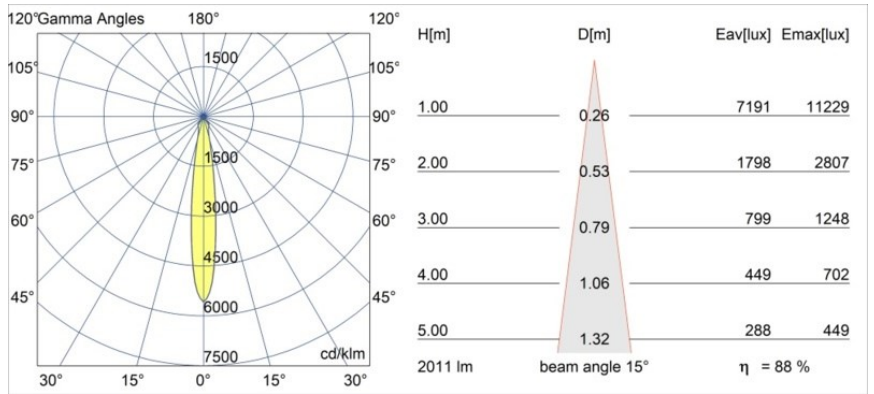

Lichtverteilung und Lichtverteilungskurve