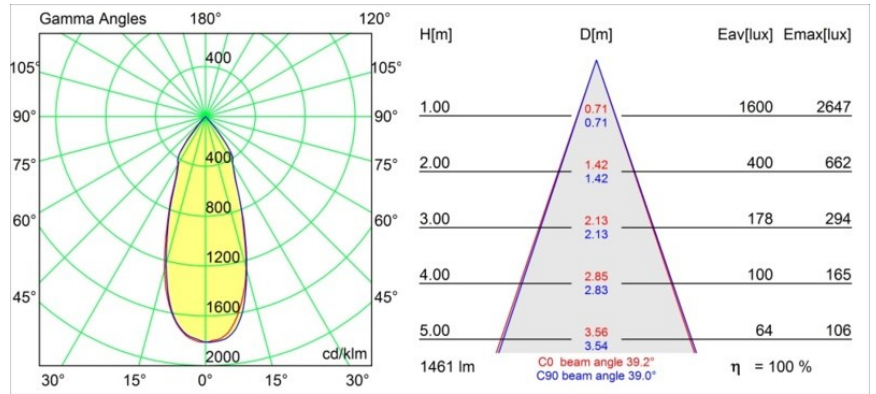

Lichtspreading & Stralingsdiagram