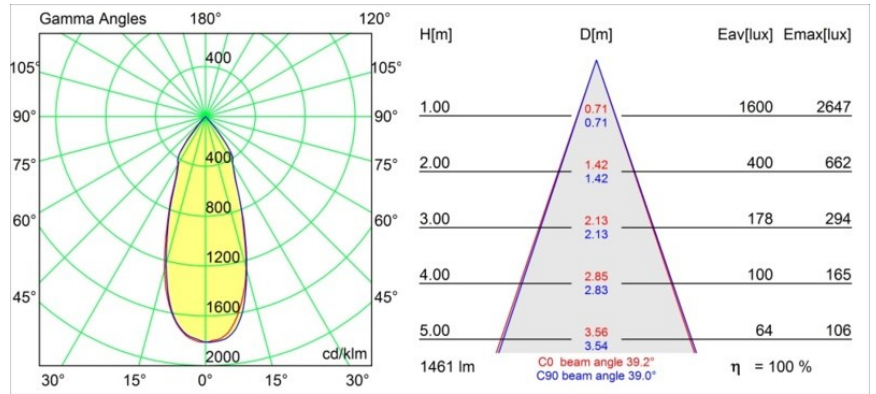

Lichtverteilung und Lichtverteilungskurve