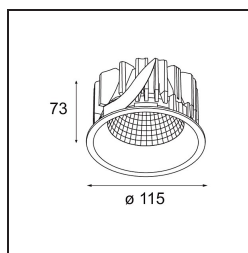

Datum
Klant
Project
Soort

Smart Lotis Recessed 115 1x LED 3000K Spot DE White Structure

Specificaties

Materiaal	12751409
Type Lichtbron	LED
LED type	BRIDGELUX VERO13 G8
LED technologie	Led-COB
CRI	Min. 90
Kleurtemperatuur	3000K
Levensduur	L80B10 bij 50.000 Uur
Lamp inbegrepen	Ja
Aantal Lichtbronnen	1
CIE-fluxcode	95 99 100 100 94
Binning (SDCM)	2
Lichtrichting	Omlaag
Optisch	Reflector
Gemeten gradenbundel (°)	15,0
Ingangsspanning	Aandrijving Gelijkstroom Vereist
Elektriciteitsklasse	III
IP-klasse	20
Gloeidraadtest (°C)	960
Binnen/Buiten	Binnen
Toepassing	Plafond, Wand
Montage	Inbouw
Inbouwopening (mm)	ø108
Montagediepte (mm)	100,0
Verstelbaarheid	Not Applicable
Afstand tot Verlicht Voorwerp (m)	0,1
Primaire Kleur & Primaire Afwerking	Wit, Structuur
Brutogewicht (g)	455,0
Stroom driver (mA)	350 500 700
Min. forward voltage (Vf)	28,3 29,0 29,7
Max. forward voltage (Vf)	32,9 33,6 34,5
Connected load (W)	10,7 15,7 22,5
Lumenoutput per lampunit (lm)	1379 1881 2461
Efficiëntie (lm/W)	129 120 109
UGR	19 20 21
Opmerking	• 3500K op verzoek