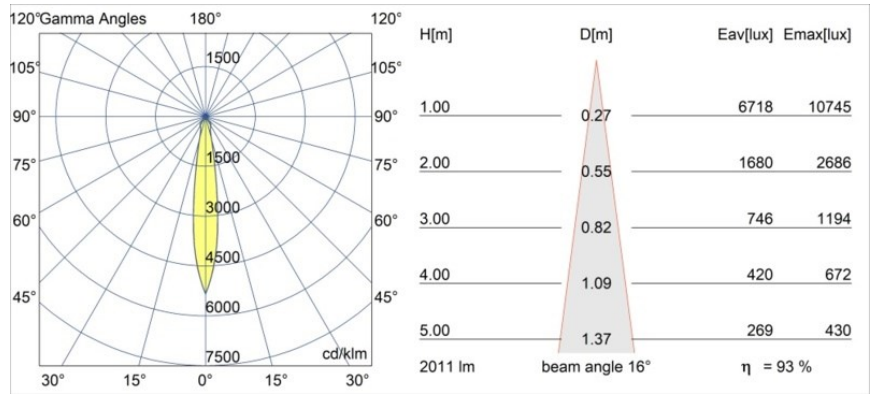

Lichtspreiding & Stralingsdiagram