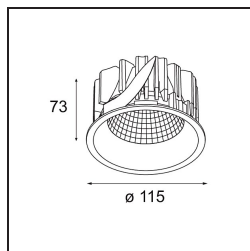

Date
Customer
Project
Type

Smart Lotis Recessed 115 1x LED 3000K Spot DE White Structure

Specifications

Materiale	12751409
Tipo di Sorgente	LED
Tipologia LED	BRIDGELUX VERO13 G8
Tecnologie LED	COB
CRI	Min. 90
Temperatura di colore della luce	3000K
Vita utile	L80B10 @50.000 ore
Lampadina inclusa	Sì
Numero di fonte luminosa	1
Codice di flusso CIE	95 99 100 100 94
Binning (SDCM)	2
Direzione della luce	Diretta
Ottiche	Riflettore
Fascio misurato (°)	15,0
Volt in ingresso	Necessario driver a corrente costante
Classificazione elettrica	III
Grado IP	20
Test filo a caldo (°C)	960
Interno/Esterno	Interno
Applicazione	Soffitto, Parete
Montaggio	Incassato
Foro d'incasso (mm)	ø108
Profondità di montaggio (mm)	100,0
Orientabilità	Not Applicable
Distanza dall'oggetto illuminato (m)	0,1
Colore primario & Finitura primaria	Bianco, Strutturata
Peso lordo (g)	455,0
Corrente di azionamento (mA)	350 500 700
Min. forward voltage (Vf)	28,3 29,0 29,7
Max. forward voltage (Vf)	32,9 33,6 34,5
Connected load (W)	10,7 15,7 22,5
Flusso luminoso per lampade (lm)	1379 1881 2461
Efficienza (lm/W)	129 120 109