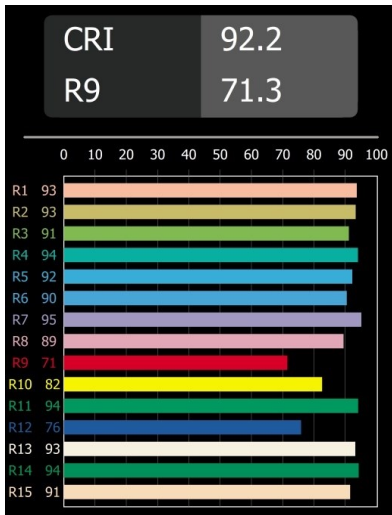

Date
Customer
Project
Type

Smart Lotis Recessed 115 1x LED 3000K Spot DE White Structure

Specifications

Materiale	12751409
Tipo di Sorgente	LED
Tipologia LED	BRIDGELUX VERO13 G8
Tecnologie LED	COB
CRI	Min. 90
Temperatura di colore della luce	3000K
Vita utile	L80B10 @50.000 ore
Lampadina inclusa	Sì
Numero di fonte luminosa	1
Codice di flusso CIE	95 99 100 100 94
Binning (SDCM)	2
Direzione della luce	Diretta
Ottiche	Riflettore
Fascio misurato (°)	15,0
Volt in ingresso	Necessario driver a corrente costante
Classificazione elettrica	III
Grado IP	20
Test filo a caldo (°C)	960
Interno/Esterno	Interno
Applicazione	Soffitto, Parete
Montaggio	Incassato
Foro d'incasso (mm)	ø108
Profondità di montaggio (mm)	100,0
Orientabilità	Not Applicable
Distanza dall'oggetto illuminato (m)	0,1
Colore primario & Finitura primaria	Bianco, Strutturata
Peso lordo (g)	455,0
Corrente di azionamento (mA)	350 500 700
Min. forward voltage (Vf)	28,3 29,0 29,7
Max. forward voltage (Vf)	32,9 33,6 34,5
Connected load (W)	10,7 15,7 22,5
Flusso luminoso per lampade (lm)	1379 1881 2461
Efficienza (lm/W)	129 120 109

Livello abbagliamento	19	20	21
Remark	• 3500K su richiesta		

TM30 & CRI diagram

Light distribution & beam diagram

Accessori Decorativi

- 12810009** Mask Smart 115 1x White Structure
- 12810032** Mask Smart 115 1x Black Structure
- 12810046** Mask Smart 115 1x Gold Matt