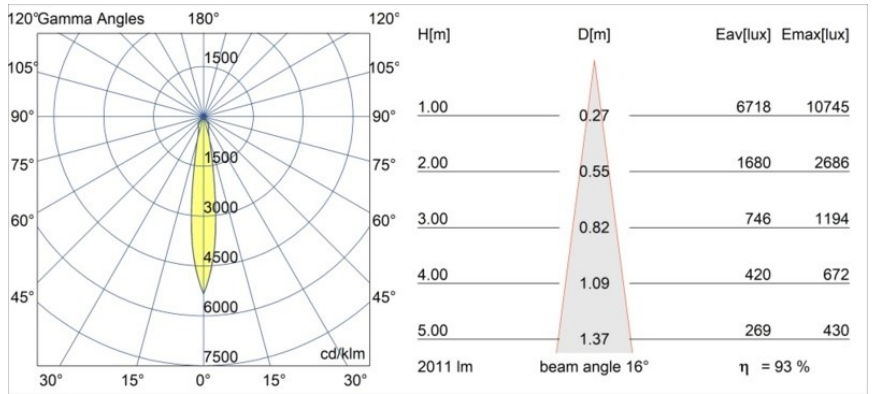

Light distribution & beam diagram