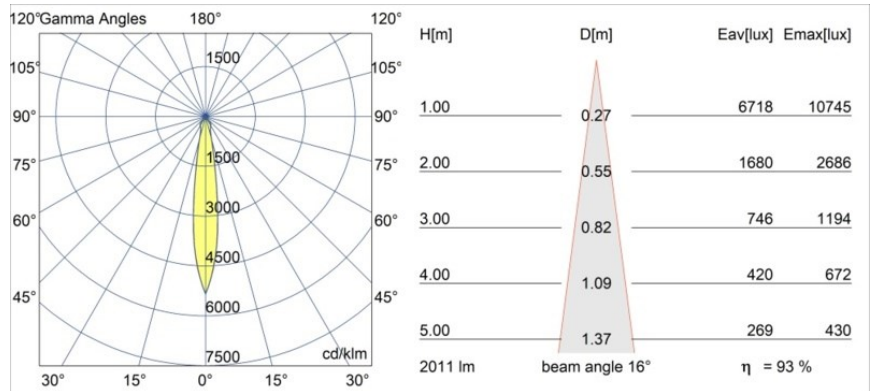

Lichtverteilung und Lichtverteilungskurve