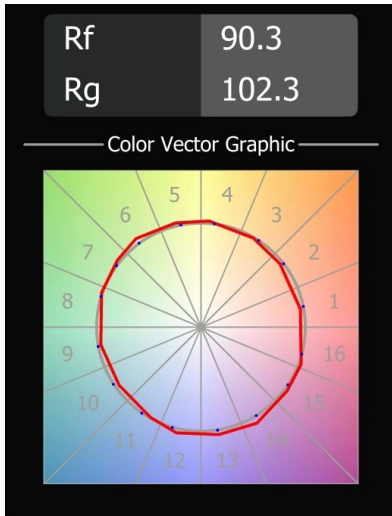

TM30 & CRI Diagramm