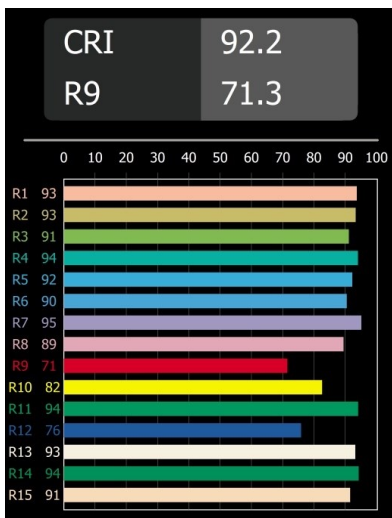

TM30 & CRI Diagramm