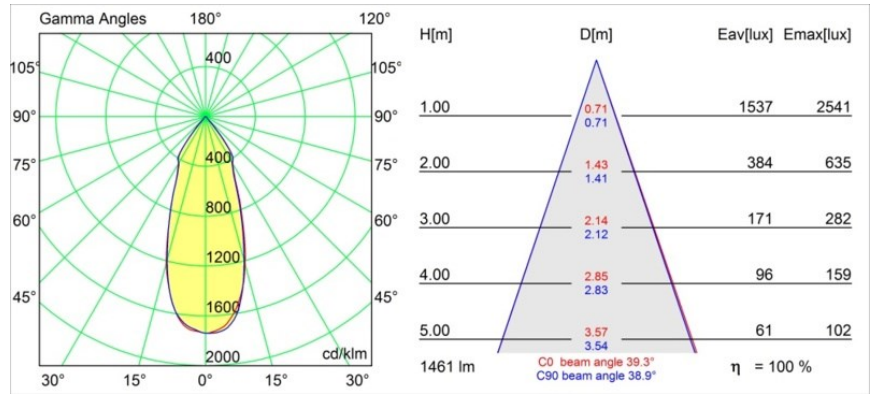

Lichtspreiding & Stralingsdiagram