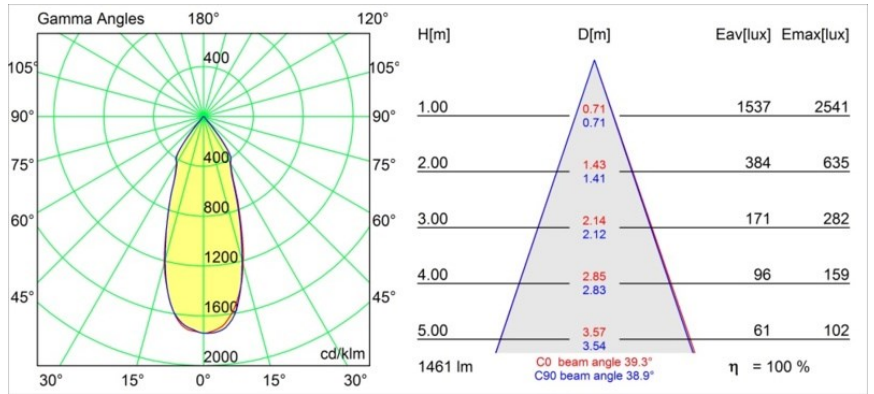

---

Índice de deslumbramiento	16	17	18
Remark	• 3500K bajo pedido		

---

**TM30 & CRI diagram**

**Light distribution & beam diagram**

Diagrams

**Accesorios Decorativo**

- 12810009** Mask Smart 115 1x White Structure
- 12810032** Mask Smart 115 1x Black Structure
- 12810046** Mask Smart 115 1x Gold Matt