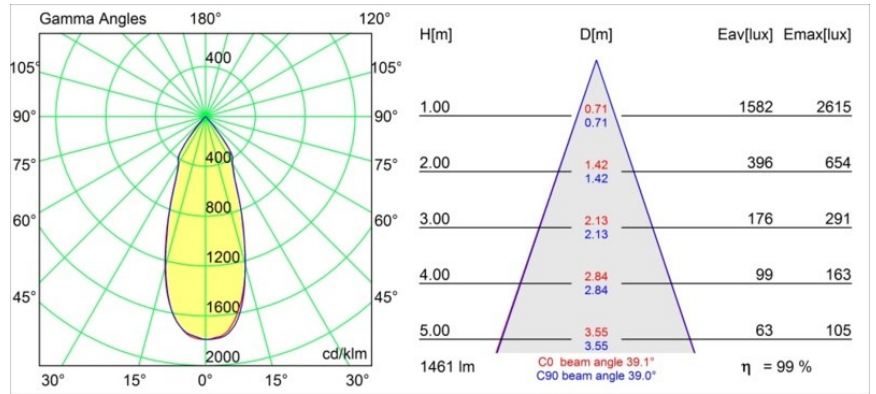

Lichtspreiding & Stralingsdiagram