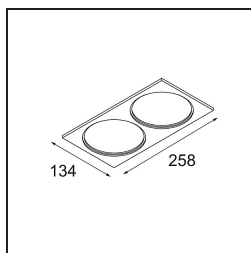

UGR	15	16	17
Commentaire	• 3500K sur demande		

TM30 & CRI diagrammes

Distribution de Lumière & Schéma de Faisceau

Diagrammes

Accessoires d'Eclairage décoratives

- 12810009** Mask Smart 115 1x White Structure
- 12810032** Mask Smart 115 1x Black Structure
- 12810046** Mask Smart 115 1x Gold Matt