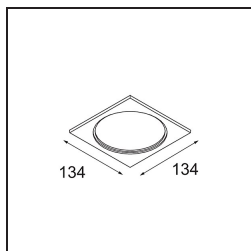

UGR	15	16	17
Commentaire	• 3500K sur demande		

TM30 & CRI diagrammes

Distribution de Lumière & Schéma de Faisceau

Diagrammes

Accessoires d'Eclairage décoratives

- 12810009** Mask Smart 115 1x White Structure
- 12810032** Mask Smart 115 1x Black Structure
- 12810046** Mask Smart 115 1x Gold Matt