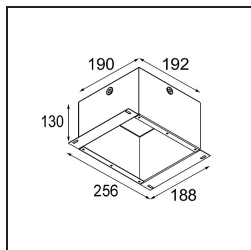

Accessoires d'Eclairage d'installation

- **10889830** Installation Housing 192x190x130