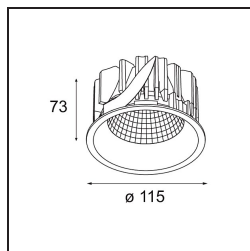

Date
Client
Projet
Type

Smart Lotis Recessed 115 1x LED 2700K Flood DE Black Structure

Caractéristiques

Les 3 designs originaux, Smart Kup, Lotis et Cake, parviennent toujours à ravir les cœurs des designers d'intérieur. Et cela vaut pour la famille Smart entière. L'accessibilité et l'extrême polyvalence de Smart conviendront à n'en pas douter à toute création. Mélangez et associez l'éclairage d'ambiance, vers le haut et vers le bas, fixe ou réglable, une mosaïque de formes, de tailles, de couleurs et d'options de montage, et créez une installation fantaisiste.

Matériaux	12751332
Type de Source Lumineuse	LED
Type de LED	BRIDGELUX VERO13
Technologie LED	LED COB
CRI	Min. 90
Température de Couleur	2700K
Durée de Vie	L80B20 à 50 000 heures
Ampoule incluse	Oui
Nombre de Sources Lumineuses	1
Code de flux CIE	100 100 100 100 85
Groupe (SDCM)	3
Direction de la Lumière	Bas
Optique	Réflecteur
Faisceau mesuré (°)	39,1
Tension d'Entrée	Driver à Courant Constant Requis
Classe Électrique	III
Indice de protection IP	20
Essai au fil incandescent (°C)	960
Intérieur/extérieur	Intérieur
Application	Plafond, Mur
Montage	Encastré
Taille de découpe (mm)	ø108
Profondeur de montage (mm)	100,0
Ajustabilité	Not Applicable
Distance avec l'Objet Éclairé (m)	0,1
Couleur Principale & Finition Principale	Noir, Structure
Poids brut (g)	455,0
Courant du driver (mA)	350 500 700
Min. forward voltage (Vf)	29,1 29,9 31,0
Max. forward voltage (Vf)	33,7 34,7 35,8
Connected load (W)	11,0 16,2 23,4
Flux lumineux par lampe (lm)	1056 1449 1927
Efficacité (lm/W)	96 89 82