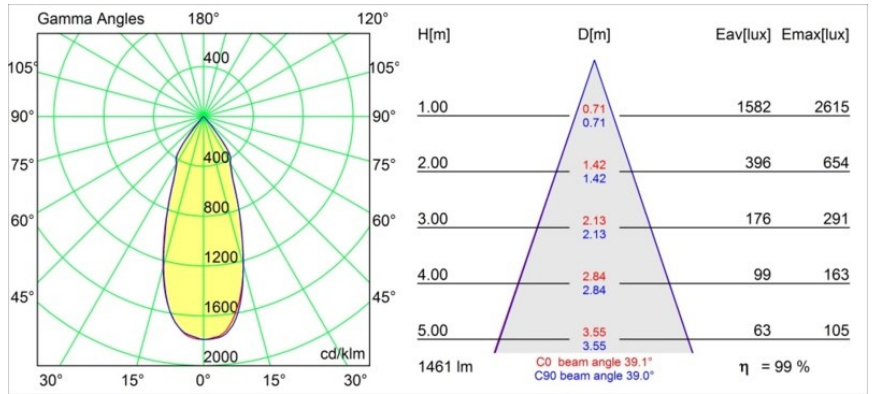

Distribution de Lumière & Schéma de Faisceau