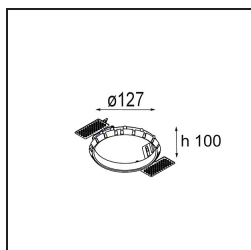

- **12810230** Ring Recessed 115 1x

■ Choisir un accessoire requis