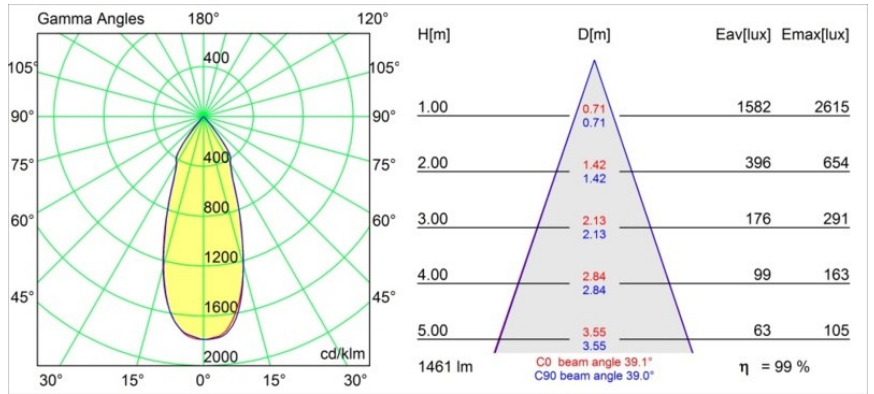

### Specifications

Material	12751332
Tipo de fuente de luz	LED
Tipo de LED	BRIDGELUX VERO13
Tecnología LED	COB LED
CRI	Min. 90
Temperatura del color	2700K
Vida Útil	L80B20 @50.000 horas
Lámpara Incluida	Sí
Número de fuentes de luz	1
Código de flujo CIE	100 100 100 100 85
Binning (SDCM)	3
Dirección de la luz	Directo
Óptica	Reflector
Ángulo de Apertura medido (°)	39,1
Voltaje de entrada	Driver de corriente constante requerido
Clasificación eléctrica	III
Clasificación del IP	20
Clasificación de hilo incandescente (°C)	960
Interio/Exterior	Interior
Aplicación	Techo, Pared
Montaje	Empotrado
Tamaño de corte (mm)	108
Profundidad de montaje (mm)	100,0
Ajustabilidad	Not Applicable
Distancia al objeto iluminado (m)	0,1
Color principal & Acabado principal	Negro, Estructura
Peso bruto (g)	455,0
Corriente de accionamiento (mA)	350      500      700
Min. forward voltage (Vf)	29,1      29,9      31,0
Max. forward voltage (Vf)	33,7      34,7      35,8
Connected load (W)	11,0      16,2      23,4
Flujo luminoso por lámpara (lm)	1056      1449      1927
Eficacia (lm/W)	96      89      82

---

Índice de deslumbramiento	15	16	17
Remark	• 3500K bajo pedido		

---

**TM30 & CRI diagram**

**Light distribution & beam diagram**

**Accesorios Decorativo**

- 12810009** Mask Smart 115 1x White Structure
- 12810032** Mask Smart 115 1x Black Structure
- 12810046** Mask Smart 115 1x Gold Matt