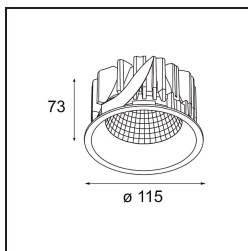

### Specifications

Material	12751332
Tipo de fuente de luz	LED
Tipo de LED	BRIDGELUX VERO13
Tecnología LED	COB LED
CRI	Min. 90
Temperatura del color	2700K
Vida Útil	L80B20 @50.000 horas
Lámpara Incluida	Sí
Número de fuentes de luz	1
Código de flujo CIE	100 100 100 100 85
Binning (SDCM)	3
Dirección de la luz	Directo
Óptica	Reflector
Ángulo de Apertura medido (°)	39,1
Voltaje de entrada	Driver de corriente constante requerido
Clasificación eléctrica	III
Clasificación del IP	20
Clasificación de hilo incandescente (°C)	960
Interio/Exterior	Interior
Aplicación	Techo, Pared
Montaje	Empotrado
Tamaño de corte (mm)	108
Profundidad de montaje (mm)	100,0
Ajustabilidad	Not Applicable
Distancia al objeto iluminado (m)	0,1
Color principal & Acabado principal	Negro, Estructura
Peso bruto (g)	455,0
Corriente de accionamiento (mA)	350      500      700
Min. forward voltage (Vf)	29,1      29,9      31,0
Max. forward voltage (Vf)	33,7      34,7      35,8
Connected load (W)	11,0      16,2      23,4
Flujo luminoso por lámpara (lm)	1056      1449      1927
Eficacia (lm/W)	96      89      82