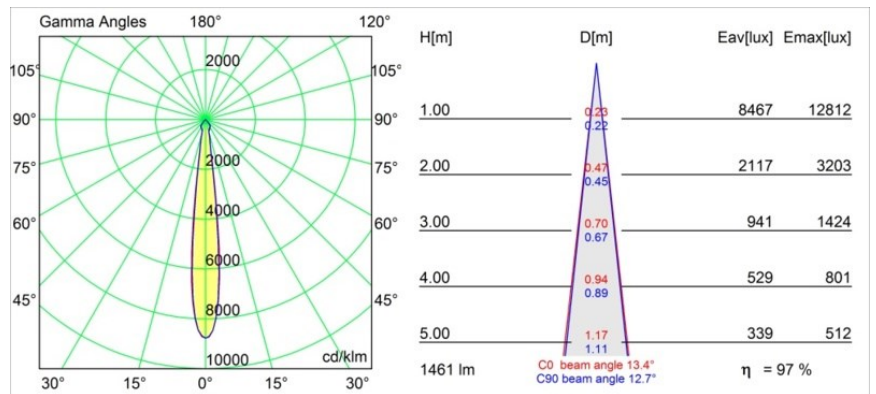

Lichtspreiding & Stralingsdiagram