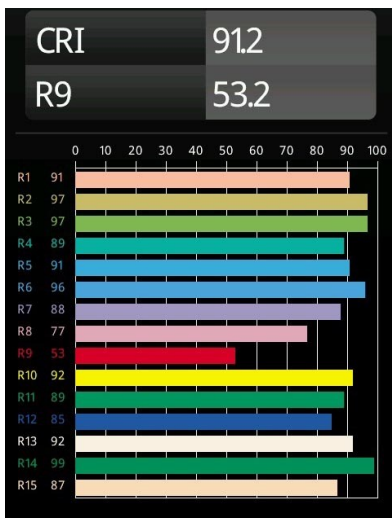

TM30 & CRI Diagrammen