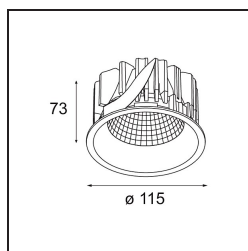

#### Specificaties

Materiaal	12751232
Type Lichtbron	LED
LED type	BRIDGELUX VERO13
LED technologie	Led-COB
CRI	Min. 90
Kleurtemperatuur	2700K
Levensduur	L80B20 bij 50.000 Uur
Lamp inbegrepen	Ja
Aantal Lichtbronnen	1
CIE-fluxcode	100 100 100 100 85
Binning (SDCM)	3
Lichtrichting	Omlaag
Optisch	Reflector
Gemeten gradenbundel (°)	13,4
Ingangsspanning	Aandrijving Gelijktroom Vereist
Elektriciteitsklasse	III
IP-klasse	20
Gloeidraadtest (°C)	960
Binnen/Buiten	Binnen
Toepassing	Plafond, Wand
Montage	Inbouw
Inbouwopening (mm)	ø108
Montagediepte (mm)	100,0
Verstelbaarheid	Not Applicable
Afstand tot Verlicht Voorwerp (m)	0,1
Primaire Kleur & Primaire Afwerking	Zwart, Structuur
Brutogewicht (g)	455,0
Stroom driver (mA)	350      500      700
Min. forward voltage (Vf)	29,1      29,9      31,0
Max. forward voltage (Vf)	33,7      34,7      35,8
Connected load (W)	11,0      16,2      23,4
Lumenoutput per lampunit (lm)	1038      1424      1894
Efficiëntie (lm/W)	94      88      80
UGR	15      16      17
Opmerking	• 3500K op verzoek