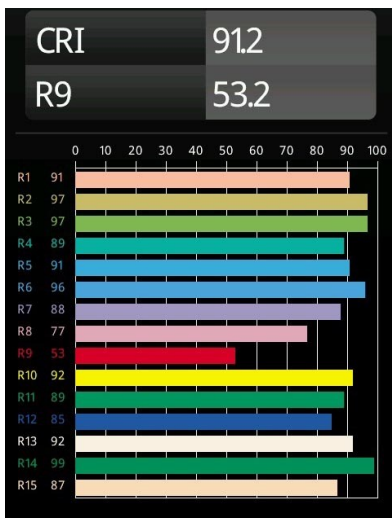

Date
Customer
Project
Type

*Smart Lotis Recessed 115 1x LED 2700K Spot DE Black Structure*

**Specifications**

Material	12751232
Tipo de fuente de luz	LED
Tipo de LED	BRIDGELUX VERO13
Tecnología LED	COB LED
CRI	Min. 90
Temperatura del color	2700K
Vida Útil	L80B20 @50.000 horas
Lámpara Incluida	Sí
Número de fuentes de luz	1
Código de flujo CIE	100 100 100 100 85
Binning (SDCM)	3
Dirección de la luz	Directo
Óptica	Reflector
Ángulo de Apertura medido (°)	13,4
Voltaje de entrada	Driver de corriente constante requerido
Clasificación eléctrica	III
Clasificación del IP	20
Clasificación de hilo incandescente (°C)	960
Interio/Exterior	Interior
Aplicación	Techo, Pared
Montaje	Empotrado
Tamaño de corte (mm)	ø108
Profundidad de montaje (mm)	100,0
Ajustabilidad	Not Applicable
Distancia al objeto iluminado (m)	0,1
Color principal & Acabado principal	Negro, Estructura
Peso bruto (g)	455,0
Corriente de accionamiento (mA)	350      500      700
Min. forward voltage (Vf)	29,1      29,9      31,0
Max. forward voltage (Vf)	33,7      34,7      35,8
Connected load (W)	11,0      16,2      23,4
Flujo luminoso por lámpara (lm)	1038      1424      1894
Eficacia (lm/W)	94      88      80

---

Índice de deslumbramiento	15	16	17
Remark	• 3500K bajo pedido		

---

**TM30 & CRI diagram**

**Light distribution & beam diagram**

Diagrams

**Accesorios Decorativo**

- 12810009** Mask Smart 115 1x White Structure
- 12810032** Mask Smart 115 1x Black Structure
- 12810046** Mask Smart 115 1x Gold Matt