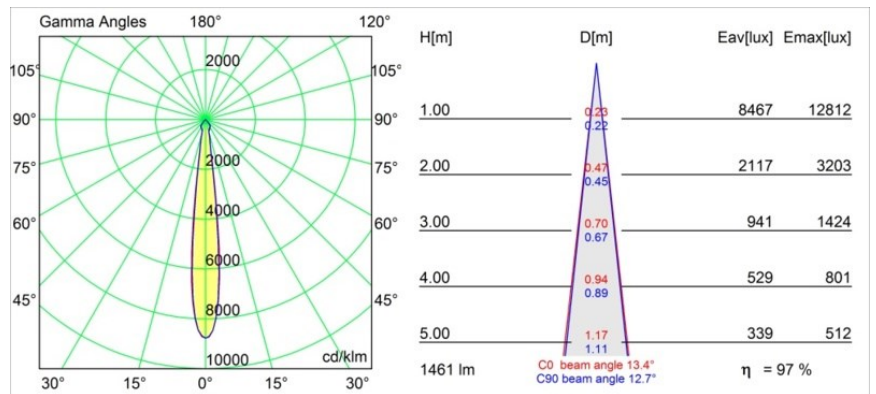

---

Índice de deslumbramiento	15	16	17
Remark	• 3500K bajo pedido		

---

**TM30 & CRI diagram**

**Light distribution & beam diagram**

Diagrams

**Accesorios Decorativo**

- 12810009** Mask Smart 115 1x White Structure
- 12810032** Mask Smart 115 1x Black Structure
- 12810046** Mask Smart 115 1x Gold Matt