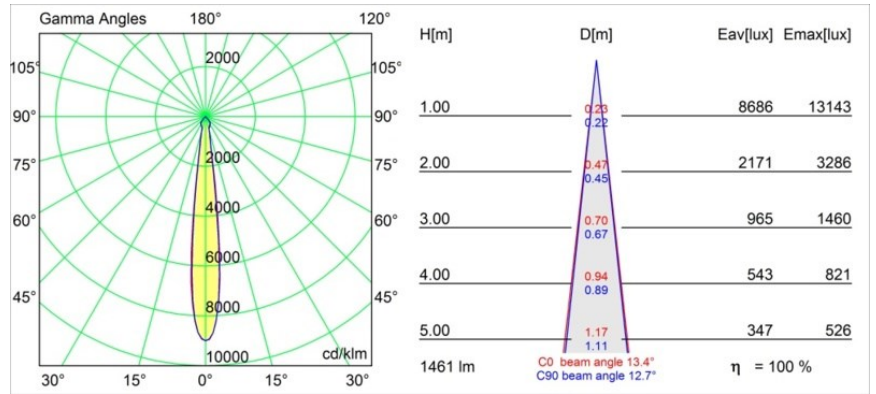

Lichtspreiding & Stralingsdiagram