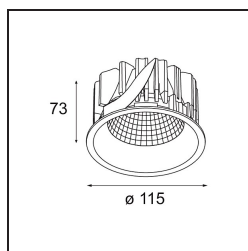

Datum
Klant
Project
Soort

Smart Lotis Recessed 115 1x LED 2700K Spot DE Gold Matt

Specificaties

Materiaal	12751246
Type Lichtbron	LED
LED type	BRIDGELUX VERO13
LED technologie	Led-COB
CRI	Min. 90
Kleurtemperatuur	2700K
Levensduur	L80B20 bij 50.000 Uur
Lamp inbegrepen	Ja
Aantal Lichtbronnen	1
CIE-fluxcode	99 100 100 100 88
Binning (SDCM)	3
Lichtrichting	Omlaag
Optisch	Reflector
Gemeten gradenbundel (°)	13,4
Ingangsspanning	Aandrijving Gelijkstroom Vereist
Elektriciteitsklasse	III
IP-klasse	20
Gloeidraadtest (°C)	960
Binnen/Buiten	Binnen
Toepassing	Plafond, Wand
Montage	Inbouw
Inbouwopening (mm)	108
Montagediepte (mm)	100,0
Verstelbaarheid	Not Applicable
Afstand tot Verlicht Voorwerp (m)	0,1
Primaire Kleur & Primaire Afwerking	Goud, Mat
Brutogewicht (g)	455,0
Stroom driver (mA)	350 500 700
Min. forward voltage (Vf)	29,1 29,9 31,0
Max. forward voltage (Vf)	33,7 34,7 35,8
Connected load (W)	11,0 16,2 23,4
Lumenoutput per lampunit (lm)	1065 1461 1943
Efficiëntie (lm/W)	97 90 82
UGR	15 16 17
Opmerking	• 3500K op verzoek