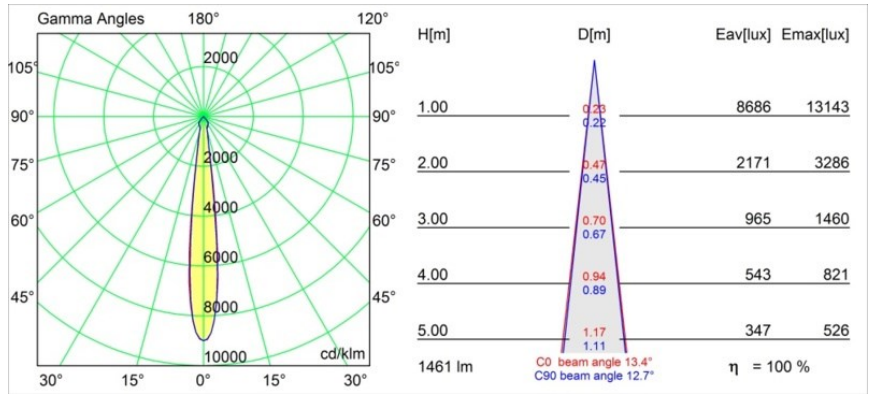

Light distribution & beam diagram