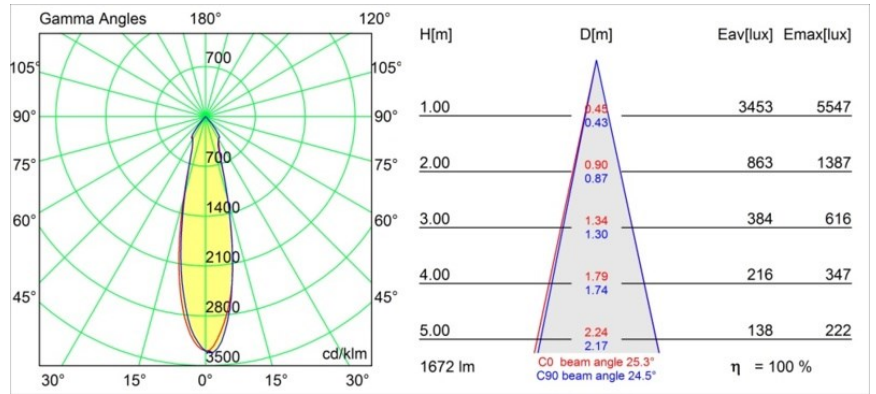

Lichtspreiding & Stralingsdiagram