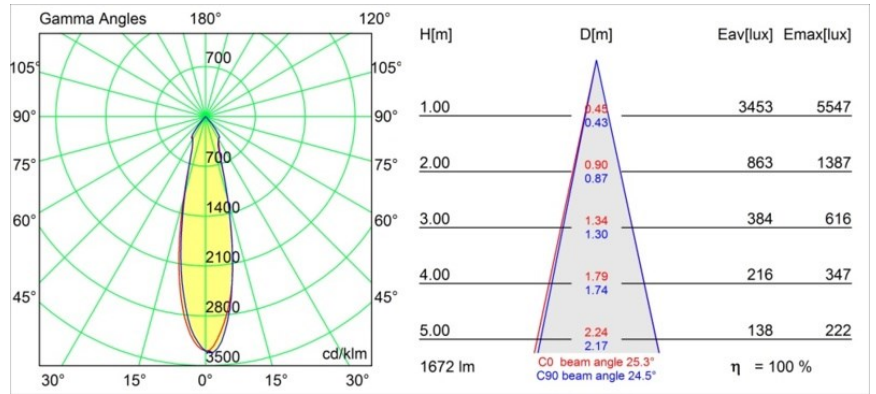

Light distribution & beam diagram