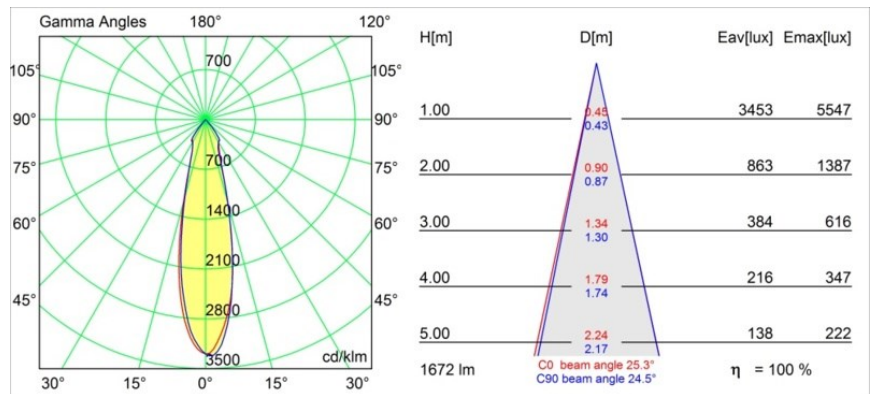

Lichtverteilung und Lichtverteilungskurve