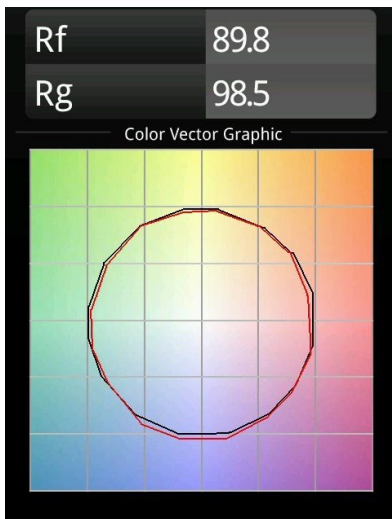

TM30 & CRI Diagramm