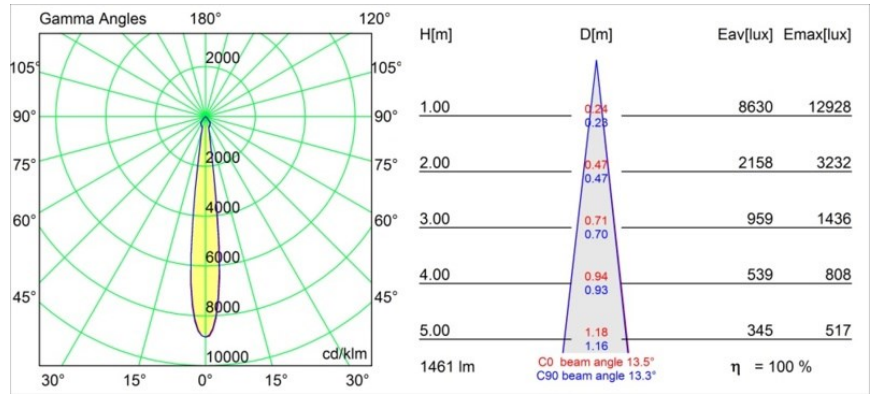

Light distribution & beam diagram