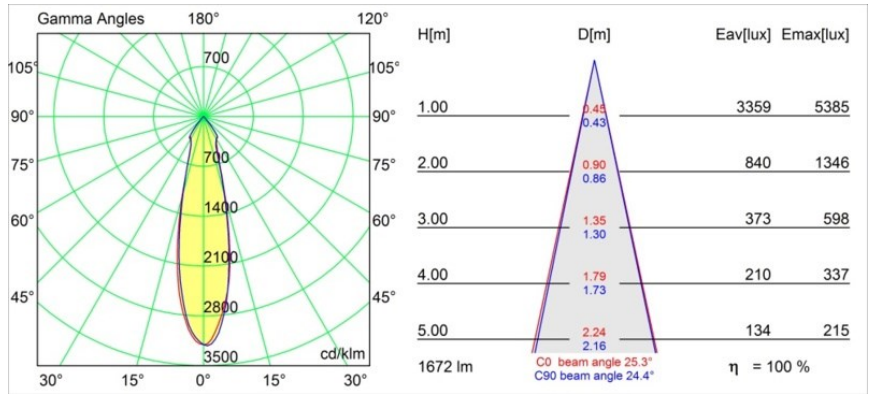

Lichtspreiding & Stralingsdiagram