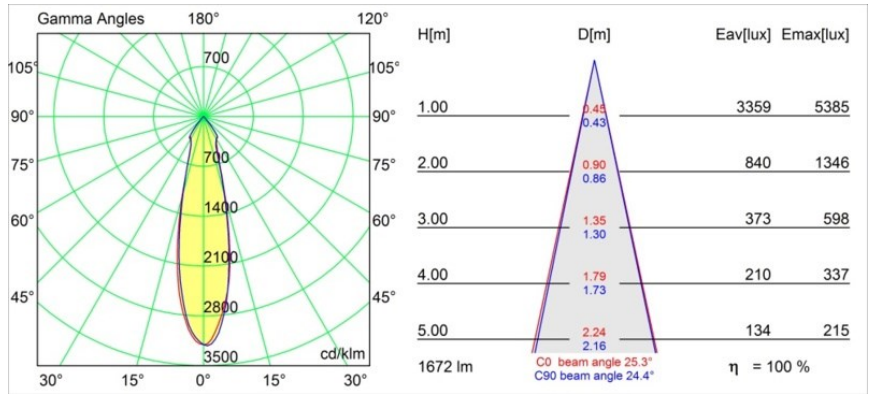

Datum
Klant
Project
Soort

Smart Lotis Recessed 115 1x LED 4000K Medium DE White Structure

**Specificaties**

Materiaal	12751109
Type Lichtbron	LED
LED type	BRIDGELUX VERO13
LED technologie	Led-COB
CRI	Min. 90
Kleurtemperatuur	4000K
Levensduur	L80B20 bij 50.000 Uur
Lamp inbegrepen	Ja
Aantal Lichtbronnen	1
CIE-fluxcode	94 98 100 100 90
Binning (SDCM)	3
Lichtrichting	Omlaag
Optisch	Reflector
Gemeten gradenbundel (°)	25,3
Ingangsspanning	Aandrijving Gelijktroom Vereist
Elektriciteitsklasse	III
IP-klasse	20
Gloeidraadtest (°C)	960
Binnen/Buiten	Binnen
Toepassing	Plafond, Wand
Montage	Inbouw
Inbouwopening (mm)	ø108
Montagediepte (mm)	100,0
Verstelbaarheid	Not Applicable
Afstand tot Verlicht Voorwerp (m)	0,1
Primaire Kleur & Primaire Afwerking	Wit, Structuur
Brutogewicht (g)	455,0
Stroom driver (mA)	350      500      700
Min. forward voltage (Vf)	29,1      29,9      31,0
Max. forward voltage (Vf)	33,7      34,7      35,8
Connected load (W)	11,0      16,2      23,4
Lumenoutput per lampunit (lm)	1219      1672      2224
Efficiëntie (lm/W)	111      103      94
UGR	16      17      18
Opmerking	• 3500K op verzoek

**TM30 & CRI Diagrammen**

**Lichtspreiding & Stralingsdiagram**

Diagrammen