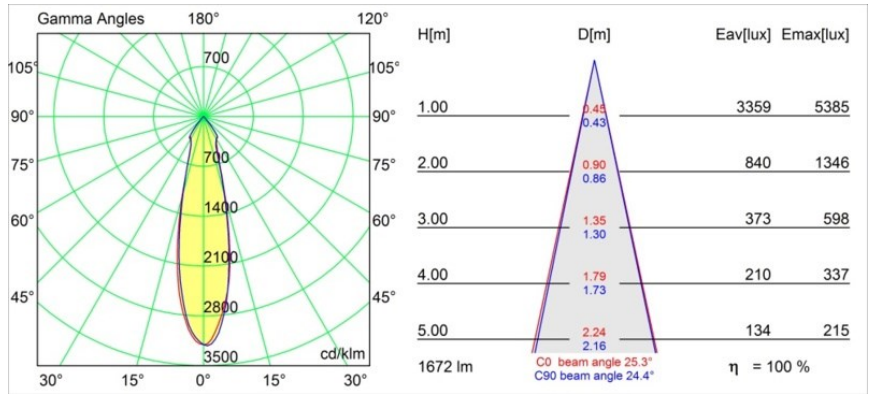

Matériaux	12751109
Type de Source Lumineuse	LED
Type de LED	BRIDGELUX VERO13
Technologie LED	LED COB
CRI	Min. 90
Température de Couleur	4000K
Durée de Vie	L80B20 à 50 000 heures
Ampoule incluse	Oui
Nombre de Sources Lumineuses	1
Code de flux CIE	94 98 100 100 90
Groupe (SDCM)	3
Direction de la Lumière	Bas
Optique	Réflecteur
Faisceau mesuré (°)	25,3
Tension d'Entrée	Driver à Courant Constant Requis
Classe Électrique	III
Indice de protection IP	20
Essai au fil incandescent (°C)	960
Intérieur/extérieur	Intérieur
Application	Plafond, Mur
Montage	Encastré
Taille de découpe (mm)	ø108
Profondeur de montage (mm)	100,0
Ajustabilité	Not Applicable
Distance avec l'Objet Éclairé (m)	0,1
Couleur Principale & Finition Principale	Blanc, Structure
Poids brut (g)	455,0
Courant du driver (mA)	350      500      700
Min. forward voltage (Vf)	29,1      29,9      31,0
Max. forward voltage (Vf)	33,7      34,7      35,8
Connected load (W)	11,0      16,2      23,4
Flux lumineux par lampe (lm)	1219      1672      2224
Efficacité (lm/W)	111      103      94

---

UGR	16	17	18
Commentaire	• 3500K sur demande		

---

**TM30 & CRI diagrammes**

**Distribution de Lumière & Schéma de Faisceau**

**Accessoires d'Eclairage décoratives**

- 12810009** Mask Smart 115 1x White Structure
- 12810032** Mask Smart 115 1x Black Structure
- 12810046** Mask Smart 115 1x Gold Matt