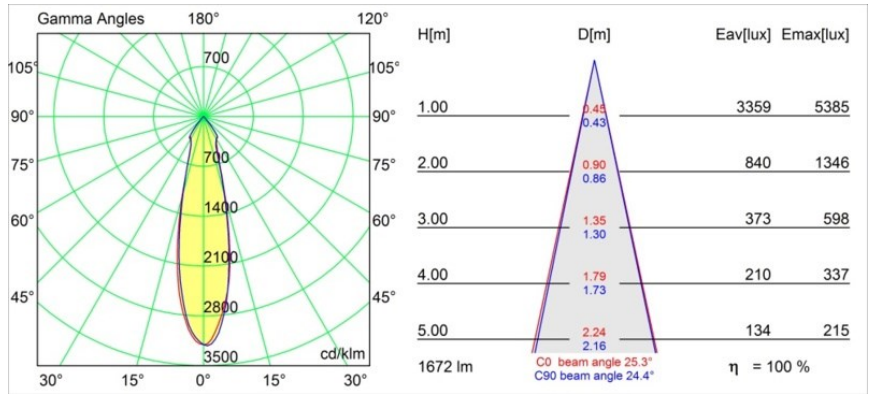

Light distribution & beam diagram