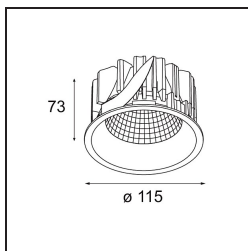

Date
Customer
Project
Type

Smart Lotis Recessed 115 1x LED 4000K Medium DE White Structure

Specifications

Material	12751109
Tipo de fuente de luz	LED
Tipo de LED	BRIDGELUX VERO13
Tecnología LED	COB LED
CRI	Min. 90
Temperatura del color	4000K
Vida Útil	L80B20 @50.000 horas
Lámpara Incluida	Sí
Número de fuentes de luz	1
Código de flujo CIE	94 98 100 100 90
Binning (SDCM)	3
Dirección de la luz	Directo
Óptica	Reflector
Ángulo de Apertura medido (°)	25,3
Voltaje de entrada	Driver de corriente constante requerido
Clasificación eléctrica	III
Clasificación del IP	20
Clasificación de hilo incandescente (°C)	960
Interio/Exterior	Interior
Aplicación	Techo, Pared
Montaje	Empotrado
Tamaño de corte (mm)	ø108
Profundidad de montaje (mm)	100,0
Ajustabilidad	Not Applicable
Distancia al objeto iluminado (m)	0,1
Color principal & Acabado principal	Blanco, Estructura
Peso bruto (g)	455,0
Corriente de accionamiento (mA)	350 500 700
Min. forward voltage (Vf)	29,1 29,9 31,0
Max. forward voltage (Vf)	33,7 34,7 35,8
Connected load (W)	11,0 16,2 23,4
Flujo luminoso por lámpara (lm)	1219 1672 2224
Eficacia (lm/W)	111 103 94