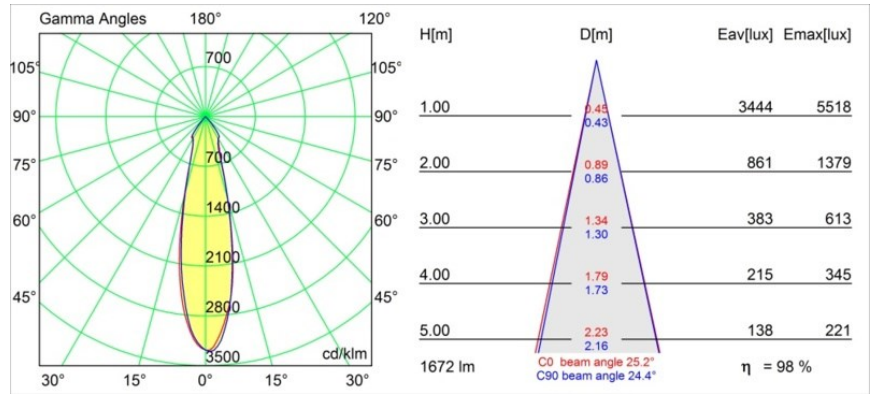

### Specifications

Material	12751132
Tipo de fuente de luz	LED
Tipo de LED	BRIDGELUX VERO13
Tecnología LED	COB LED
CRI	Min. 90
Temperatura del color	4000K
Vida Útil	L80B20 @50.000 horas
Lámpara Incluida	Sí
Número de fuentes de luz	1
Código de flujo CIE	99 100 100 100 84
Binning (SDCM)	3
Dirección de la luz	Directo
Óptica	Reflector
Ángulo de Apertura medido (°)	25,2
Voltaje de entrada	Driver de corriente constante requerido
Clasificación eléctrica	III
Clasificación del IP	20
Clasificación de hilo incandescente (°C)	960
Interio/Exterior	Interior
Aplicación	Techo, Pared
Montaje	Empotrado
Tamaño de corte (mm)	ø108
Profundidad de montaje (mm)	100,0
Ajustabilidad	Not Applicable
Distancia al objeto iluminado (m)	0,1
Color principal & Acabado principal	Negro, Estructura
Peso bruto (g)	455,0
Corriente de accionamiento (mA)	350      500      700
Min. forward voltage (Vf)	29,1      29,9      31,0
Max. forward voltage (Vf)	33,7      34,7      35,8
Connected load (W)	11,0      16,2      23,4
Flujo luminoso por lámpara (lm)	1199      1645      2188
Eficacia (lm/W)	109      101      93

---

Índice de deslumbramiento	15	16	17
Remark	• 3500K bajo pedido		

---

**TM30 & CRI diagram**

**Light distribution & beam diagram**

**Accesorios Decorativo**

- 12810009** Mask Smart 115 1x White Structure
- 12810032** Mask Smart 115 1x Black Structure
- 12810046** Mask Smart 115 1x Gold Matt