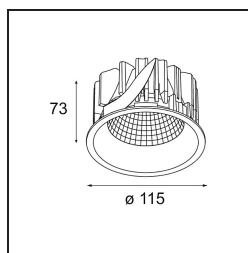

### Specifications

Material	12751132
Tipo de fuente de luz	LED
Tipo de LED	BRIDGELUX VERO13
Tecnología LED	COB LED
CRI	Min. 90
Temperatura del color	4000K
Vida Útil	L80B20 @50.000 horas
Lámpara Incluida	Sí
Número de fuentes de luz	1
Código de flujo CIE	99 100 100 100 84
Binning (SDCM)	3
Dirección de la luz	Directo
Óptica	Reflector
Ángulo de Apertura medido (°)	25,2
Voltaje de entrada	Driver de corriente constante requerido
Clasificación eléctrica	III
Clasificación del IP	20
Clasificación de hilo incandescente (°C)	960
Interio/Exterior	Interior
Aplicación	Techo, Pared
Montaje	Empotrado
Tamaño de corte (mm)	ø108
Profundidad de montaje (mm)	100,0
Ajustabilidad	Not Applicable
Distancia al objeto iluminado (m)	0,1
Color principal & Acabado principal	Negro, Estructura
Peso bruto (g)	455,0
Corriente de accionamiento (mA)	350      500      700
Min. forward voltage (Vf)	29,1      29,9      31,0
Max. forward voltage (Vf)	33,7      34,7      35,8
Connected load (W)	11,0      16,2      23,4
Flujo luminoso por lámpara (lm)	1199      1645      2188
Eficacia (lm/W)	109      101      93