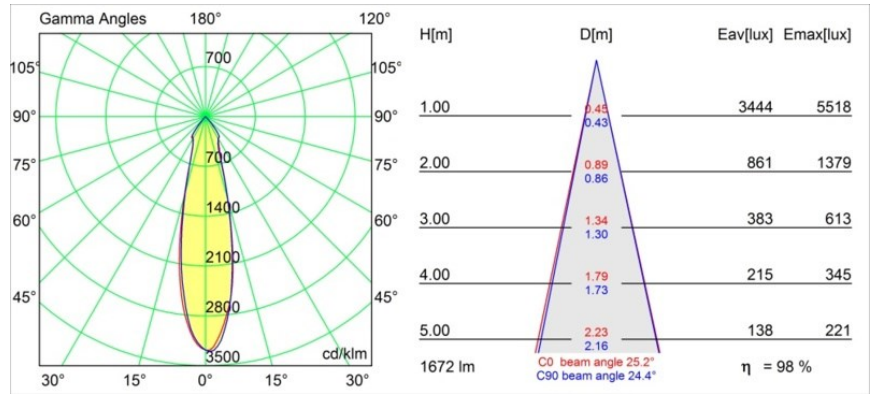

Lichtverteilung und Lichtverteilungskurve