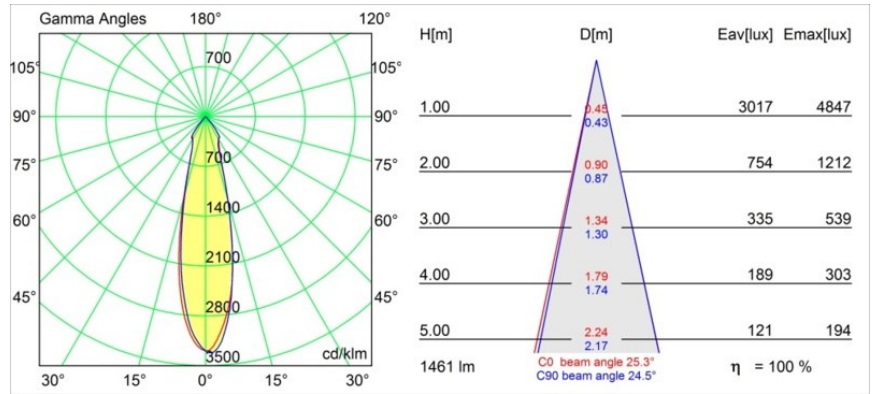

Lichtspreiding & Stralingsdiagram