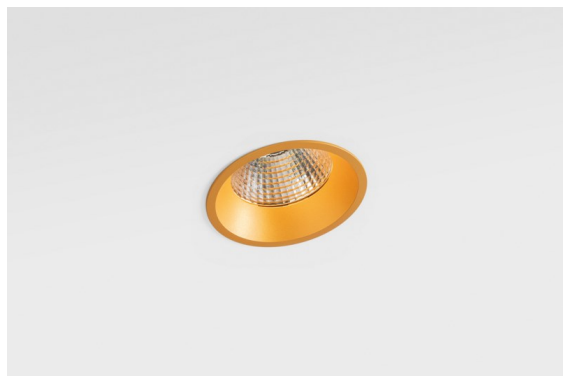

Datum
Klant
Project
Soort

Smart Lotis Recessed 115 1x LED 2700K Medium DE Gold Matt

Specificaties

Materiaal	12751046
Type Lichtbron	LED
LED type	BRIDGELUX VERO13
LED technologie	Led-COB
CRI	Min. 90
Kleurtemperatuur	2700K
Levensduur	L80B20 bij 50.000 Uur
Lamp inbegrepen	Ja
Aantal Lichtbronnen	1
CIE-fluxcode	99 100 100 100 86
Binning (SDCM)	3
Lichtrichting	Omlaag
Optisch	Reflector
Gemeten gradenbundel (°)	25,3
Ingangsspanning	Aandrijving Gelijkstroom Vereist
Elektriciteitsklasse	III
IP-klasse	20
Gloeidraadtest (°C)	960
Binnen/Buiten	Binnen
Toepassing	Plafond, Wand
Montage	Inbouw
Inbouwopening (mm)	108
Montagediepte (mm)	100,0
Verstelbaarheid	Not Applicable
Afstand tot Verlicht Voorwerp (m)	0,1
Primaire Kleur & Primaire Afwerking	Goud, Mat
Brutogewicht (g)	455,0
Stroom driver (mA)	350 500 700
Min. forward voltage (Vf)	29,1 29,9 31,0
Max. forward voltage (Vf)	33,7 34,7 35,8
Connected load (W)	11,0 16,2 23,4
Lumenoutput per lampunit (lm)	1065 1461 1943
Efficiëntie (lm/W)	97 90 82
UGR	15 16 17
Opmerking	• 3500K op verzoek

De 3 originele ontwerpen, Smart Kup, Lotis en Cake, stelen nog steeds de harten van interieurontwerpers. Dat geldt trouwens voor de hele Smart familie. De toegankelijkheid en extreme veelzijdigheid van Smart passen bij nagenoeg elke opstelling. Combineer accentverlichting, op- en neerwaarts, vast of verstelbaar, een mozaïek van vormen, formaten, kleuren en montageopties, en creëer een speelse opstelling.

TM30 & CRI Diagrammen

Lichtspreiding & Stralingsdiagram

Diagrammen

Decoratieve Accessoires

- 12810009** Mask Smart 115 1x White Structure
- 12810032** Mask Smart 115 1x Black Structure
- 12810046** Mask Smart 115 1x Gold Matt