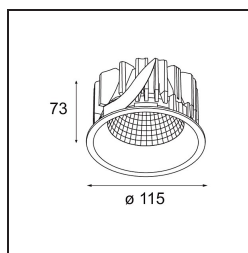

Datum
Klant
Project
Soort

Smart Lotis Recessed 115 1x LED 2700K Medium DE Gold Matt

Specificaties

Materiaal	12751046
Type Lichtbron	LED
LED type	BRIDGELUX VERO13
LED technologie	Led-COB
CRI	Min. 90
Kleurtemperatuur	2700K
Levensduur	L80B20 bij 50.000 Uur
Lamp inbegrepen	Ja
Aantal Lichtbronnen	1
CIE-fluxcode	99 100 100 100 86
Binning (SDCM)	3
Lichtrichting	Omlaag
Optisch	Reflector
Gemeten gradenbundel (°)	25,3
Ingangsspanning	Aandrijving Gelijkstroom Vereist
Elektriciteitsklasse	III
IP-klasse	20
Gloeidraadtest (°C)	960
Binnen/Buiten	Binnen
Toepassing	Plafond, Wand
Montage	Inbouw
Inbouwopening (mm)	108
Montagediepte (mm)	100,0
Verstelbaarheid	Not Applicable
Afstand tot Verlicht Voorwerp (m)	0,1
Primaire Kleur & Primaire Afwerking	Goud, Mat
Brutogewicht (g)	455,0
Stroom driver (mA)	350 500 700
Min. forward voltage (Vf)	29,1 29,9 31,0
Max. forward voltage (Vf)	33,7 34,7 35,8
Connected load (W)	11,0 16,2 23,4
Lumenoutput per lampunit (lm)	1065 1461 1943
Efficiëntie (lm/W)	97 90 82
UGR	15 16 17
Opmerking	• 3500K op verzoek