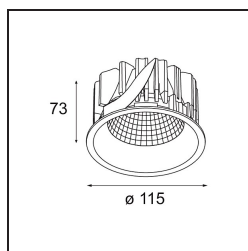

Date
Client
Projet
Type

Smart Lotis Recessed 115 1x LED 2700K Medium DE Gold Matt

Caractéristiques

Les 3 designs originaux, Smart Kup, Lotis et Cake, parviennent toujours à ravir les cœurs des designers d'intérieur. Et cela vaut pour la famille Smart entière. L'accessibilité et l'extrême polyvalence de Smart conviendront à n'en pas douter à toute création. Mélangez et associez l'éclairage d'ambiance, vers le haut et vers le bas, fixe ou réglable, une mosaïque de formes, de tailles, de couleurs et d'options de montage, et créez une installation fantaisiste.

Matériaux	12751046
Type de Source Lumineuse	LED
Type de LED	BRIDGELUX VERO13
Technologie LED	LED COB
CRI	Min. 90
Température de Couleur	2700K
Durée de Vie	L80B20 à 50 000 heures
Ampoule incluse	Oui
Nombre de Sources Lumineuses	1
Code de flux CIE	99 100 100 100 86
Groupe ment (SDCM)	3
Direction de la Lumière	Bas
Optique	Réflecteur
Faisceau mesuré (°)	25,3
Tension d'Entrée	Driver à Courant Constant Requis
Classe Électrique	III
Indice de protection IP	20
Essai au fil incandescent (°C)	960
Intérieur/extérieur	Intérieur
Application	Plafond, Mur
Montage	Encastré
Taille de découpe (mm)	108
Profondeur de montage (mm)	100,0
Ajustabilité	Not Applicable
Distance avec l'Objet Éclairé (m)	0,1
Couleur Principale & Finition Principale	Or, Mat
Poids brut (g)	455,0
Courant du driver (mA)	350 500 700
Min. forward voltage (Vf)	29,1 29,9 31,0
Max. forward voltage (Vf)	33,7 34,7 35,8
Connected load (W)	11,0 16,2 23,4
Flux lumineux par lampe (lm)	1065 1461 1943
Efficacité (lm/W)	97 90 82