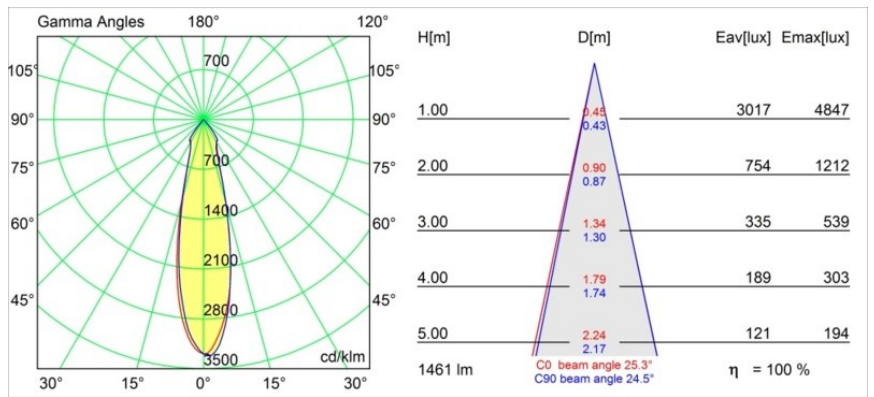

Matériaux	12751046
Type de Source Lumineuse	LED
Type de LED	BRIDGELUX VERO13
Technologie LED	LED COB
CRI	Min. 90
Température de Couleur	2700K
Durée de Vie	L80B20 à 50 000 heures
Ampoule incluse	Oui
Nombre de Sources Lumineuses	1
Code de flux CIE	99 100 100 100 86
Groupe ment (SDCM)	3
Direction de la Lumière	Bas
Optique	Réflecteur
Faisceau mesuré (°)	25,3
Tension d'Entrée	Driver à Courant Constant Requis
Classe Électrique	III
Indice de protection IP	20
Essai au fil incandescent (°C)	960
Intérieur/extérieur	Intérieur
Application	Plafond, Mur
Montage	Encastré
Taille de découpe (mm)	108
Profondeur de montage (mm)	100,0
Ajustabilité	Not Applicable
Distance avec l'Objet Éclairé (m)	0,1
Couleur Principale & Finition Principale	Or, Mat
Poids brut (g)	455,0
Courant du driver (mA)	350      500      700
Min. forward voltage (Vf)	29,1      29,9      31,0
Max. forward voltage (Vf)	33,7      34,7      35,8
Connected load (W)	11,0      16,2      23,4
Flux lumineux par lampe (lm)	1065      1461      1943
Efficacité (lm/W)	97      90      82

---

UGR	15	16	17
Commentaire	• 3500K sur demande		

---

**TM30 & CRI diagrammes**

**Distribution de Lumière & Schéma de Faisceau**

Diagrammes

**Accessoires d'Eclairage décoratives**

- 12810009** Mask Smart 115 1x White Structure
- 12810032** Mask Smart 115 1x Black Structure
- 12810046** Mask Smart 115 1x Gold Matt