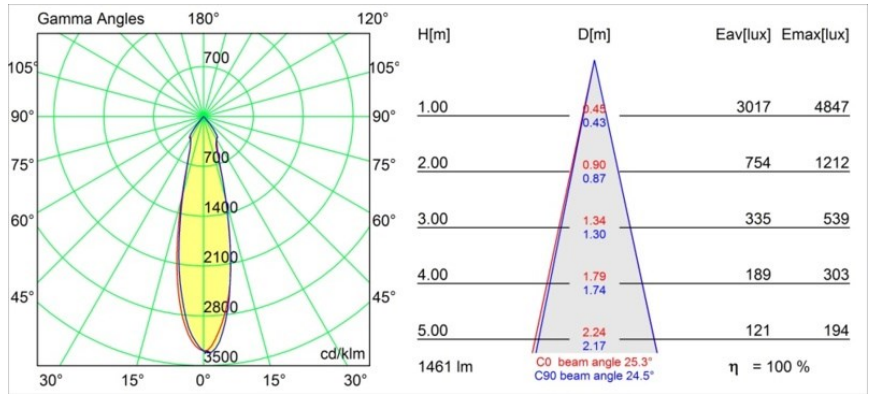

Light distribution & beam diagram