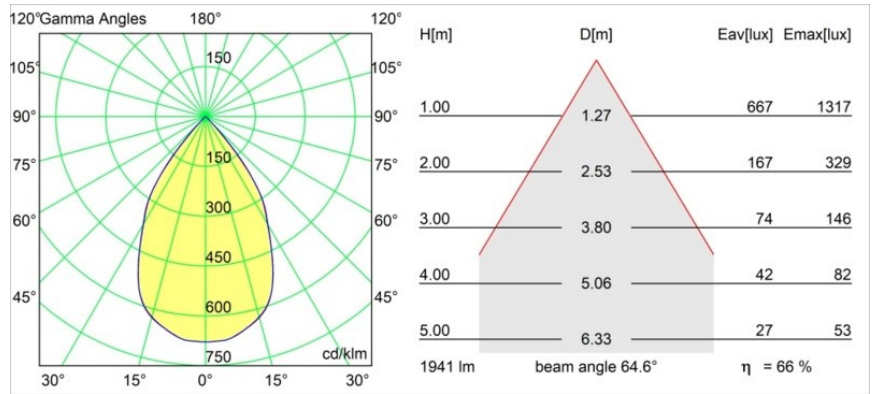

Light distribution & beam diagram