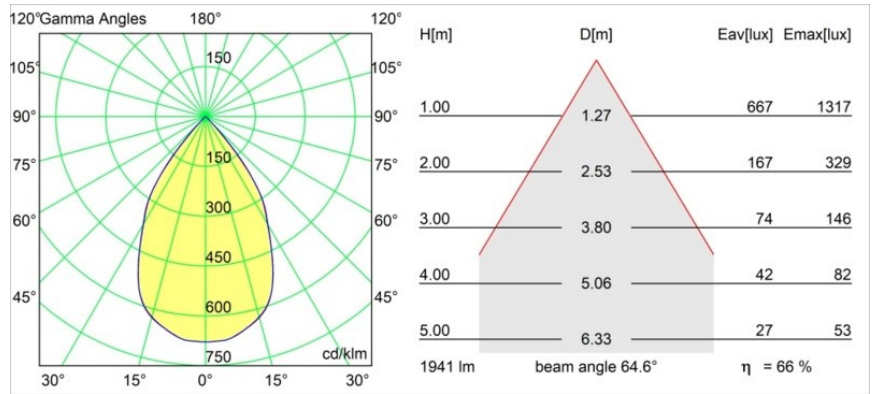

### Specifications

Material	12750546
Tipo de fuente de luz	LED
Tipo de LED	BRIDGELUX VERO13
Tecnología LED	COB LED
CRI	Min. 90
Temperatura del color	4000K
Vida Útil	L80B20 @50.000 horas
Lámpara Incluida	Sí
Número de fuentes de luz	1
Código de flujo CIE	99 100 100 100 81
Binning (SDCM)	3
Dirección de la luz	Directo
Óptica	Reflector
Ángulo de Apertura medido (°)	64,6
Voltaje de entrada	Driver de corriente constante requerido
Clasificación eléctrica	III
Clasificación del IP	54
Clasificación de hilo incandescente (°C)	960
Interio/Exterior	Interior
Aplicación	Techo, Pared
Montaje	Empotrado
Tamaño de corte (mm)	ø108
Profundidad de montaje (mm)	100,0
Ajustabilidad	Not Applicable
Distancia al objeto iluminado (m)	0,1
Color principal & Acabado principal	Oro, Mate
Peso bruto (g)	272,0
Corriente de accionamiento (mA)	350      500      700
Min. forward voltage (Vf)	29,1      29,9      31,0
Max. forward voltage (Vf)	33,7      34,7      35,8
Connected load (W)	11,0      16,2      23,4
Flujo luminoso por lámpara (lm)	974      1286      1672
Eficacia (lm/W)	89      79      71

---

Índice de deslumbramiento	19	20	21
Remark	• 3500K bajo pedido		

---

**TM30 & CRI diagram**

**Light distribution & beam diagram**

Diagrams

**Accesorios Decorativo**

- 12810009** Mask Smart 115 1x White Structure
- 12810032** Mask Smart 115 1x Black Structure
- 12810046** Mask Smart 115 1x Gold Matt