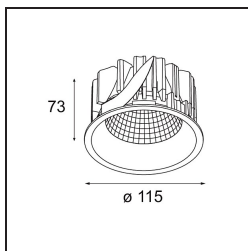

Date
Customer
Project
Type

*Smart Lotis Recessed 115 1x LED 2700K Medium DE White Structure*

**Specifications**

Material	12751009
Tipo de fuente de luz	LED
Tipo de LED	BRIDGELUX VERO13
Tecnología LED	COB LED
CRI	Min. 90
Temperatura del color	2700K
Vida Útil	L80B20 @50.000 horas
Lámpara Incluida	Sí
Número de fuentes de luz	1
Código de flujo CIE	94 98 100 100 90
Binning (SDCM)	3
Dirección de la luz	Directo
Óptica	Reflector
Ángulo de Apertura medido (°)	25,3
Voltaje de entrada	Driver de corriente constante requerido
Clasificación eléctrica	III
Clasificación del IP	20
Clasificación de hilo incandescente (°C)	960
Interio/Exterior	Interior
Aplicación	Techo, Pared
Montaje	Empotrado
Tamaño de corte (mm)	ø108
Profundidad de montaje (mm)	100,0
Ajustabilidad	Not Applicable
Distancia al objeto iluminado (m)	0,1
Color principal & Acabado principal	Blanco, Estructura
Peso bruto (g)	455,0
Corriente de accionamiento (mA)	350      500      700
Min. forward voltage (Vf)	29,1      29,9      31,0
Max. forward voltage (Vf)	33,7      34,7      35,8
Connected load (W)	11,0      16,2      23,4
Flujo luminoso por lámpara (lm)	1065      1461      1943
Eficacia (lm/W)	97      90      82