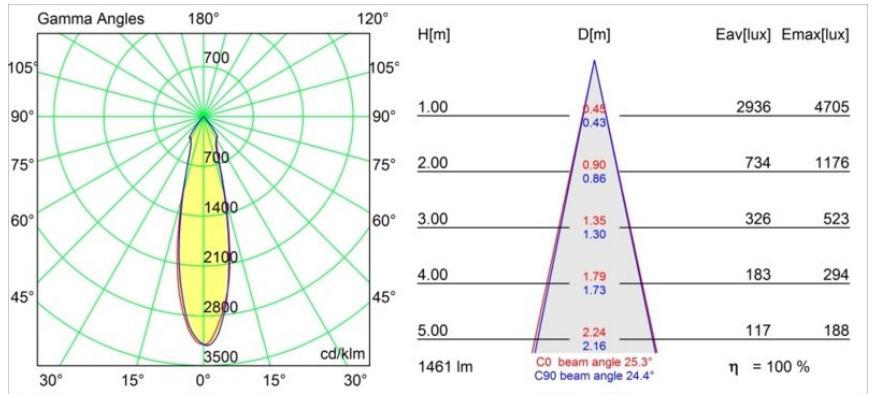

---

Índice de deslumbramiento	16	17	18
Remark	• 3500K bajo pedido		

---

**TM30 & CRI diagram**

**Light distribution & beam diagram**

Diagrams

**Accesorios Decorativo**

- 12810009** Mask Smart 115 1x White Structure
- 12810032** Mask Smart 115 1x Black Structure
- 12810046** Mask Smart 115 1x Gold Matt