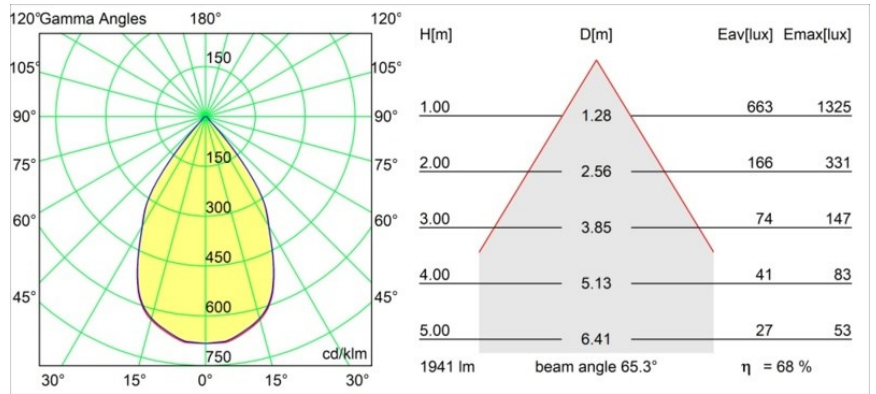

Lichtspreiding & Stralingsdiagram