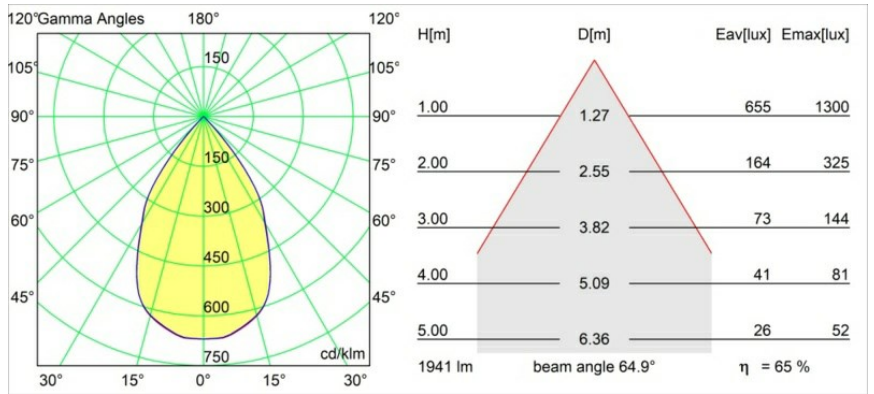

Lichtspreading & Stralingsdiagram