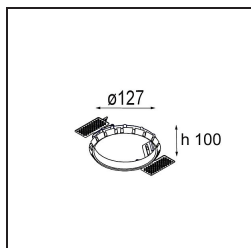

- **12810230** Ring Recessed 115 1x

■ Kies een vereist accessoire