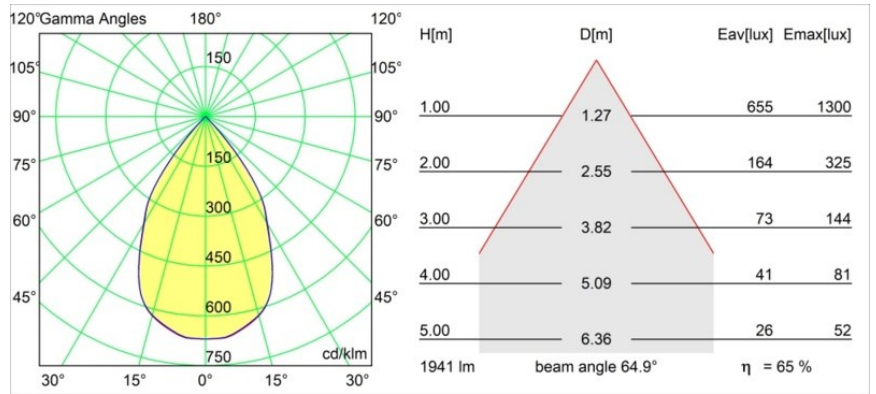

Lichtspreiding & Stralingsdiagram