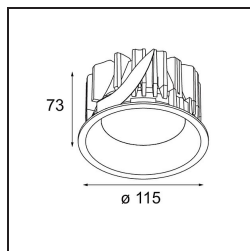

Datum
Klant
Project
Soort

Smart Lotis Recessed 115 1x IP54 LED 4000K Wide Flood DE Black Structure

Specificaties

Materiaal	12750532
Type Lichtbron	LED
LED type	BRIDGELUX VERO13
LED technologie	Led-COB
CRI	Min. 90
Kleurtemperatuur	4000K
Levensduur	L80B20 bij 50.000 Uur
Lamp inbegrepen	Ja
Aantal Lichtbronnen	1
CIE-fluxcode	97 100 100 100 65
Binning (SDCM)	3
Lichtrichting	Omlaag
Optisch	Reflector
Gemeten gradenbundel (°)	64,9
Ingangsspanning	Aandrijving Gelijkstroom Vereist
Elektriciteitsklasse	III
IP-klasse	54
Gloeidraadtest (°C)	960
Binnen/Buiten	Binnen
Toepassing	Plafond, Wand
Montage	Inbouw
Inbouwopening (mm)	∅108
Montagediepte (mm)	100,0
Verstelbaarheid	Not Applicable
Afstand tot Verlicht Voorwerp (m)	0,1
Primaire Kleur & Primaire Afwerking	Zwart, Structuur
Brutogewicht (g)	272,0
Stroom driver (mA)	350 500 700
Min. forward voltage (Vf)	29,1 29,9 31,0
Max. forward voltage (Vf)	33,7 34,7 35,8
Connected load (W)	11,0 16,2 23,4
Geleverde lumen (lm)	956 1262 1640
Efficiëntie (lm/W)	87 78 70
UGR	19 20 21
Opmerking	• 3500K op verzoek