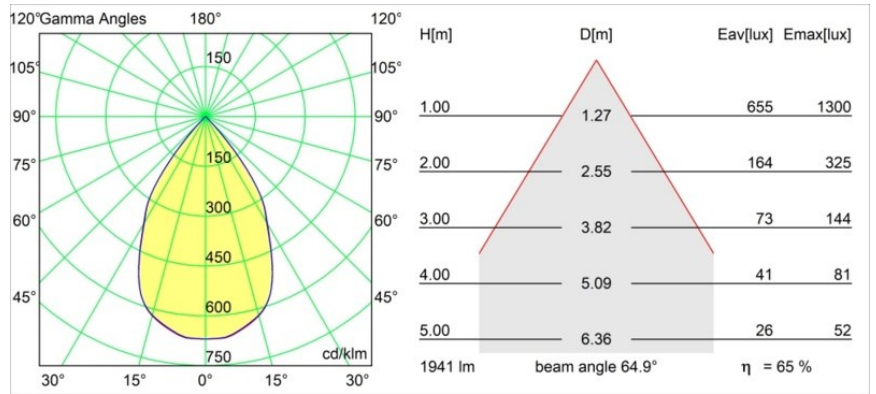

Light distribution & beam diagram