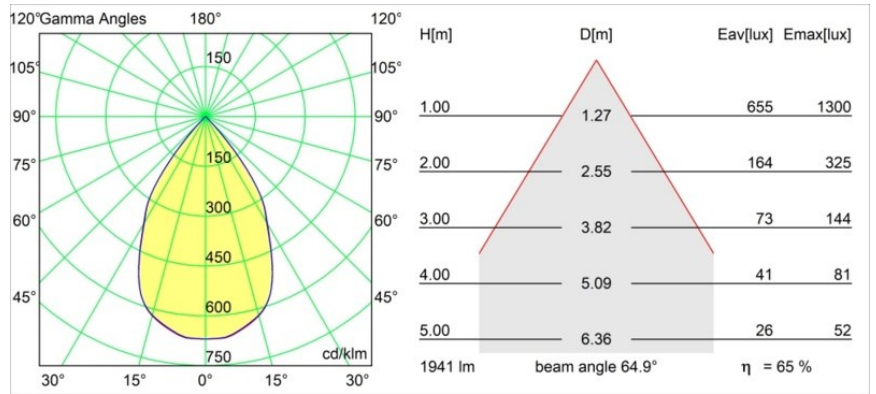

Lichtverteilung und Lichtverteilungskurve