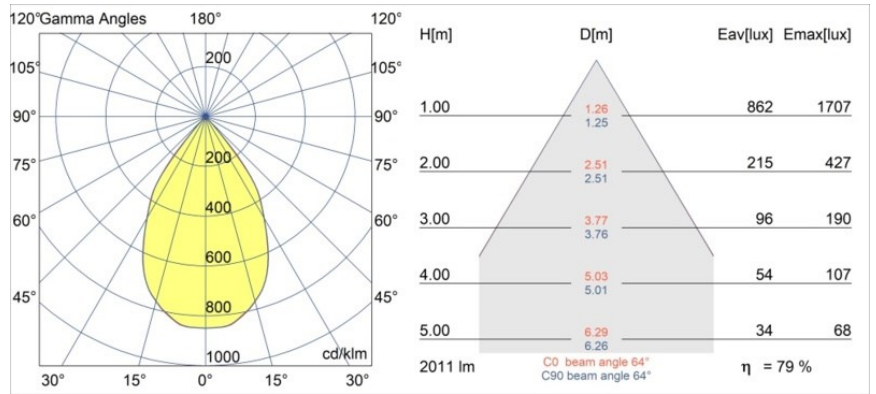

Lichtspreiding & Stralingsdiagram