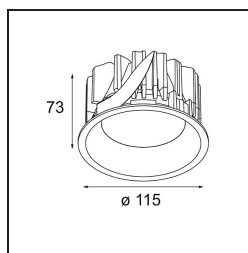

### Spezifikationen

Material	12750432
Typ der Lichtquelle	LED
LED Typ	BRIDGELUX VERO13 G8
LED-Technologie	COB-LED
CRI	Min. 90
Farbtemperatur	3000K
Lebensdauer	L80 B10 bei 50.000 Stunden
Leuchtmittel enthalten	Ja
Anzahl Lichtquellen	1
CIE-Fluxcode	99 100 100 100 79
Binning (SDCM)	2
Lichtrichtung	Abwärts
Optik	Reflektor
Gemessene Abstrahlwinkel (°)	64,0
Eingangsspannung	Konstantstrom-Treiber erforderlich
Schutzklasse	III
Schutzart	54
Glühdrahtprüfung (°C)	960
Innen/Außen	Innen
Anwendung	Decke, Wand
Montage	Einbau
Ausschnittgröße (mm)	ø108
Einbautiefe (mm)	100,0
Verstellbarkeit	Not Applicable
Abstand zum beleuchteten Objekt (m)	0,1
Primärfarbe & Primäres Finish	Schwarz, Strukturiert
Bruttogewicht (g)	272,0
Antriebsstrom (mA)	350      500      700
Min. forward voltage (Vf)	28,3      29,0      29,7
Max. forward voltage (Vf)	32,9      33,6      34,5
Connected load (W)	10,7      15,7      22,5
Lichtstrom pro Lampe (lm)	1171      1597      2090
Effizienz (lm/W)	109      102      93
UGR	20      21      22
Bemerkung	• 3500K auf Anfrage