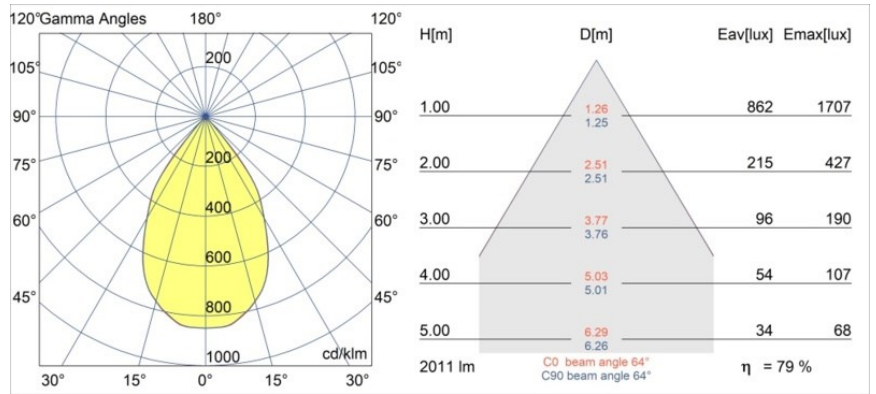

### Spezifikationen

Material	12750432
Typ der Lichtquelle	LED
LED Typ	BRIDGELUX VERO13 G8
LED-Technologie	COB-LED
CRI	Min. 90
Farbtemperatur	3000K
Lebensdauer	L80 B10 bei 50.000 Stunden
Leuchtmittel enthalten	Ja
Anzahl Lichtquellen	1
CIE-Fluxcode	99 100 100 100 79
Binning (SDCM)	2
Lichtrichtung	Abwärts
Optik	Reflektor
Gemessene Abstrahlwinkel (°)	64,0
Eingangsspannung	Konstantstrom-Treiber erforderlich
Schutzklasse	III
Schutzart	54
Glühdrahtprüfung (°C)	960
Innen/Außen	Innen
Anwendung	Decke, Wand
Montage	Einbau
Ausschnittgröße (mm)	ø108
Einbautiefe (mm)	100,0
Verstellbarkeit	Not Applicable
Abstand zum beleuchteten Objekt (m)	0,1
Primärfarbe & Primäres Finish	Schwarz, Strukturiert
Bruttogewicht (g)	272,0
Antriebsstrom (mA)	350      500      700
Min. forward voltage (Vf)	28,3      29,0      29,7
Max. forward voltage (Vf)	32,9      33,6      34,5
Connected load (W)	10,7      15,7      22,5
Lichtstrom pro Lampe (lm)	1171      1597      2090
Effizienz (lm/W)	109      102      93
UGR	20      21      22
Bemerkung	• 3500K auf Anfrage

Spezifikationen

**TM30 & CRI Diagramm**

**Lichtverteilung und Lichtverteilungskurve**

Diagramm