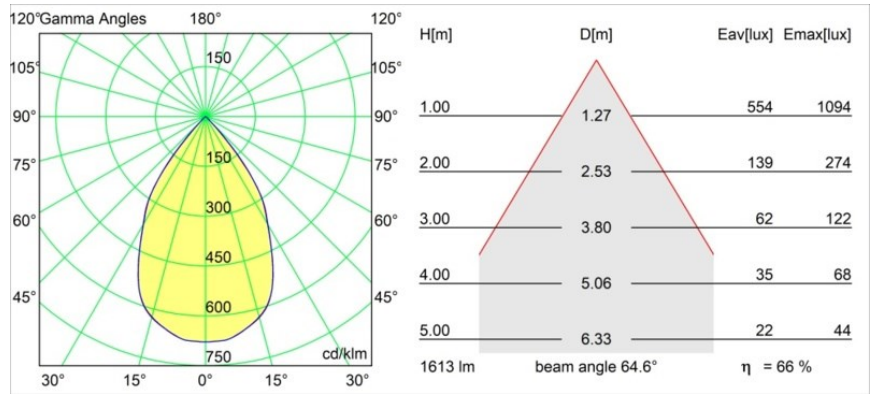

Lichtspreiding & Stralingsdiagram