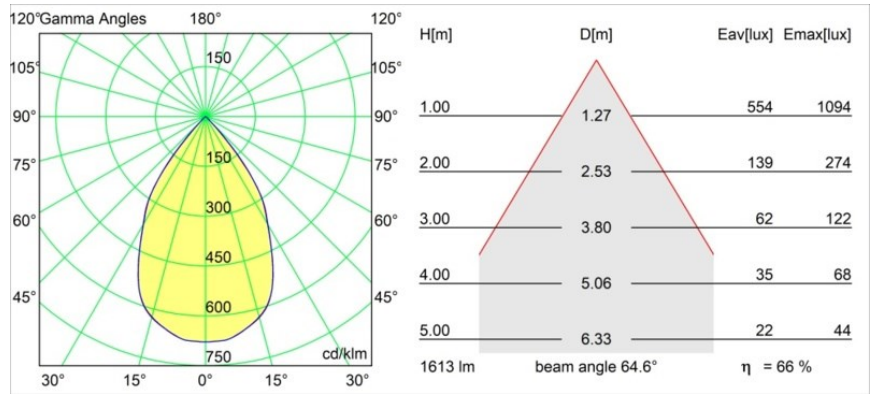

Light distribution & beam diagram