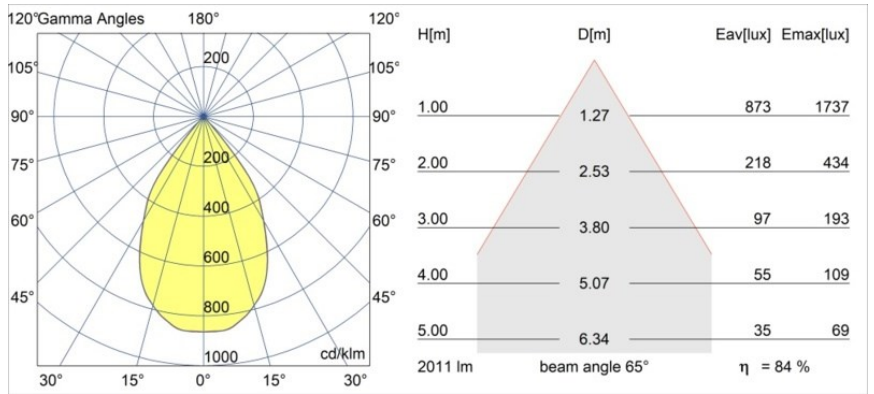

Distribution de Lumière & Schéma de Faisceau