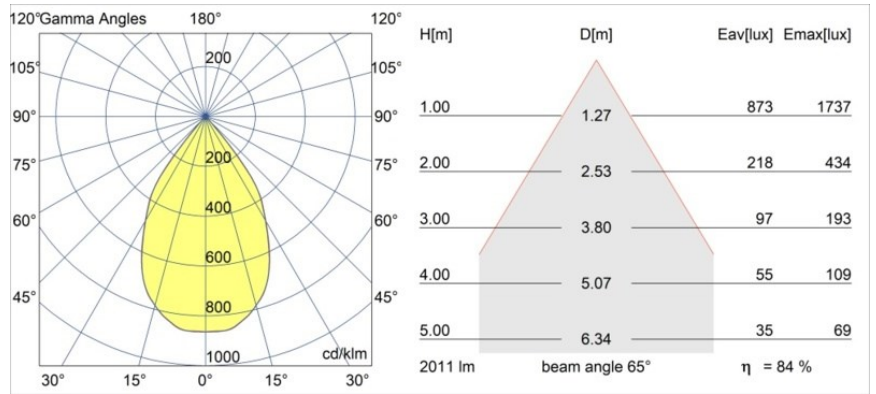

Lichtverteilung und Lichtverteilungskurve