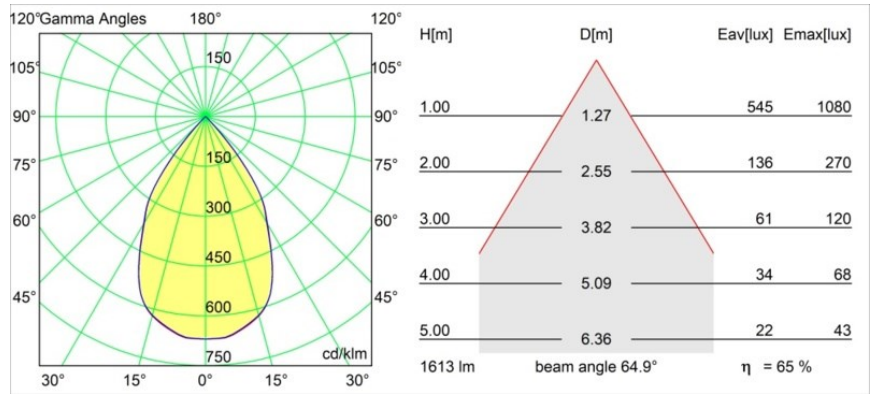

Lichtspreiding & Stralingsdiagram