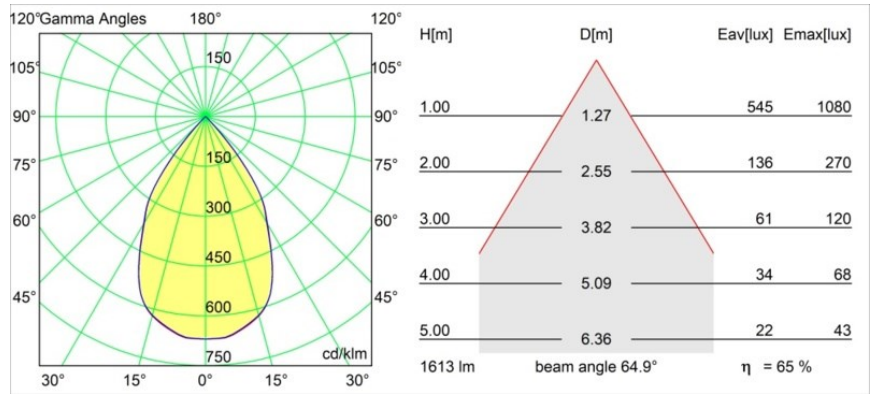

Light distribution & beam diagram