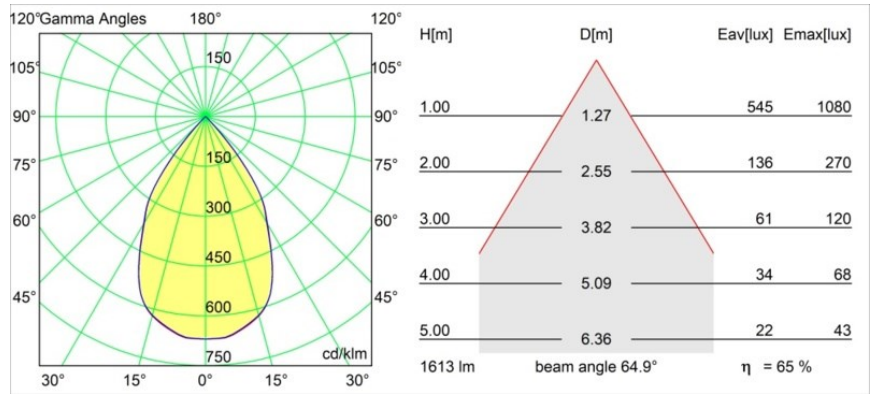

Lichtverteilung und Lichtverteilungskurve