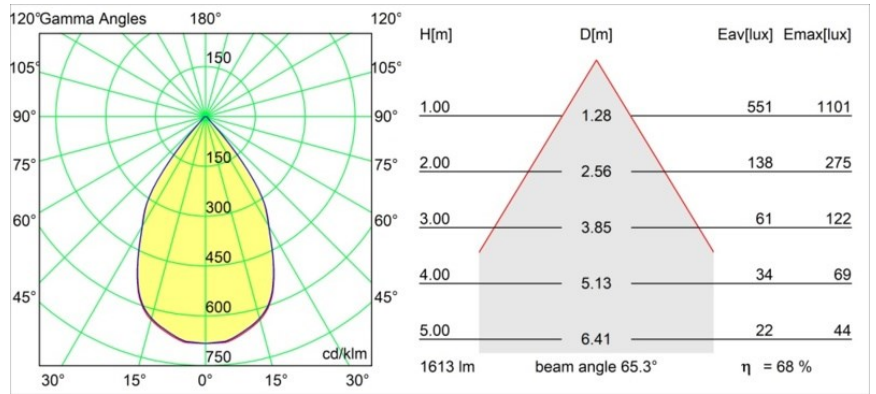

Lichtspreiding & Stralingsdiagram