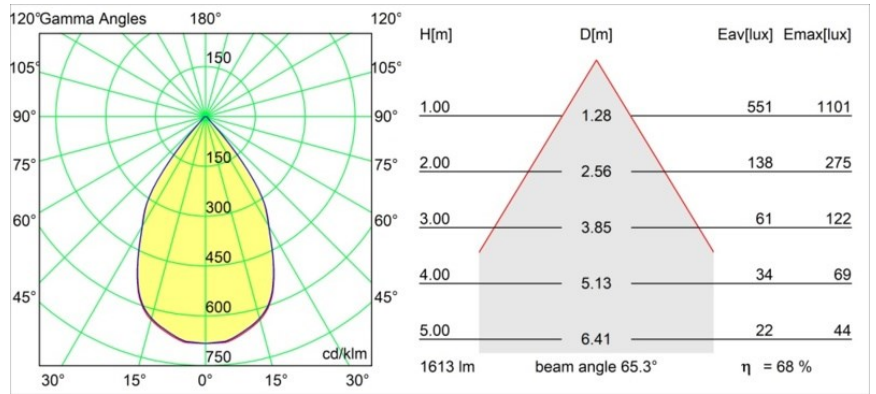

Light distribution & beam diagram