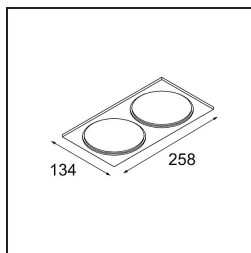

UGR	19	20	21
Commentaire	• 3500K sur demande		

TM30 & CRI diagrammes

Distribution de Lumière & Schéma de Faisceau

Diagrammes

Accessoires d'Eclairage décoratives

- 12810009** Mask Smart 115 1x White Structure
- 12810032** Mask Smart 115 1x Black Structure
- 12810046** Mask Smart 115 1x Gold Matt