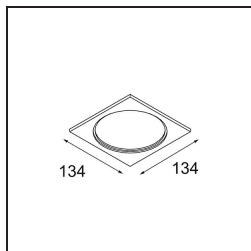

UGR	19	20	21
Commentaire	• 3500K sur demande		

TM30 & CRI diagrammes

Distribution de Lumière & Schéma de Faisceau

Diagrammes

Accessoires d'Eclairage décoratives

- 12810009** Mask Smart 115 1x White Structure
- 12810032** Mask Smart 115 1x Black Structure
- 12810046** Mask Smart 115 1x Gold Matt