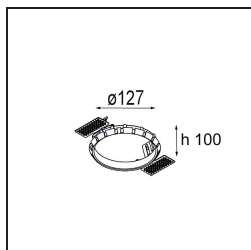

- **12810230** Ring Recessed 115 1x

■ Choisir un accessoire requis