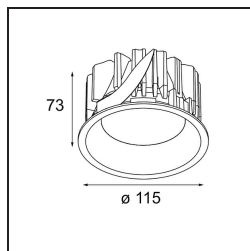

Smart Lotis Recessed 115 1x IP54 LED 2700K Wide Flood DE White Structure

Caractéristiques

Matériaux	12750309
Type de Source Lumineuse	LED
Type de LED	BRIDGELUX VERO13
Technologie LED	LED COB
CRI	Min. 90
Température de Couleur	2700K
Durée de Vie	L80B20 à 50 000 heures
Ampoule incluse	Oui
Nombre de Sources Lumineuses	1
Code de flux CIE	96 98 100 100 84
Groupe ment (SDCM)	3
Direction de la Lumière	Bas
Optique	Réflecteur
Faisceau mesuré (°)	65,3
Tension d'Entrée	Driver à Courant Constant Requis
Classe Électrique	III
Indice de protection IP	54
Essai au fil incandescent (°C)	960
Intérieur/extérieur	Intérieur
Application	Plafond, Mur
Montage	Encastré
Taille de découpe (mm)	ø108
Profondeur de montage (mm)	100,0
Ajustabilité	Not Applicable
Distance avec l'Objet Éclairé (m)	0,1
Couleur Principale & Finition Principale	Blanc, Structure
Poids brut (g)	272,0
Courant du driver (mA)	350 500 700
Min. forward voltage (Vf)	29,1 29,9 31,0
Max. forward voltage (Vf)	33,7 34,7 35,8
Connected load (W)	11,0 16,2 23,4
Flux lumineux par lampe (lm)	840 1109 1442
Efficacité (lm/W)	76 68 62