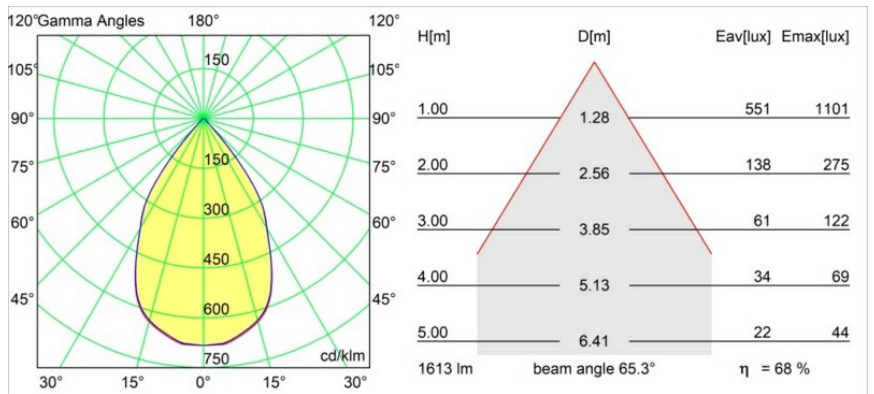

Distribution de Lumière & Schéma de Faisceau