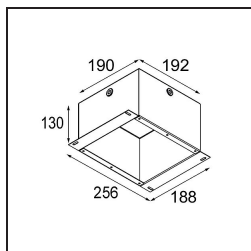

Accessoires d'Eclairage d'installation

- **10889830** Installation Housing 192x190x130