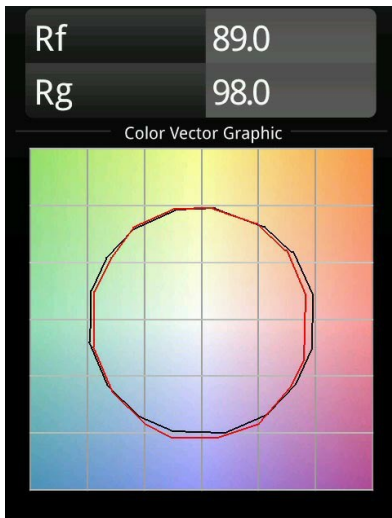

TM30 & CRI diagrammes