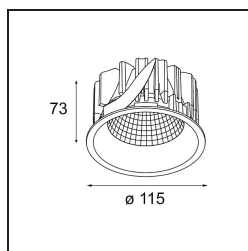

### Specificaties

Materiaal	12750246
Type Lichtbron	LED
LED type	BRIDGELUX VERO13
LED technologie	Led-COB
CRI	Min. 90
Kleurtemperatuur	4000K
Levensduur	L80B20 bij 50.000 Uur
Lamp inbegrepen	Ja
Aantal Lichtbronnen	1
CIE-fluxcode	99 100 100 100 86
Binning (SDCM)	3
Lichtrichting	Omlaag
Optisch	Reflector
Gemeten gradenbundel (°)	63,3
Ingangsspanning	Aandrijving Gelijktroom Vereist
Elektriciteitsklasse	III
IP-klasse	20
Gloeidraadtest (°C)	960
Binnen/Buiten	Binnen
Toepassing	Plafond, Wand
Montage	Inbouw
Inbouwopening (mm)	ø108
Montagediepte (mm)	100,0
Verstelbaarheid	Not Applicable
Afstand tot Verlicht Voorwerp (m)	0,1
Primaire Kleur & Primaire Afwerking	Goud, Mat
Brutogewicht (g)	255,0
Stroom driver (mA)	350      500      700
Min. forward voltage (Vf)	29,1      29,9      31,0
Max. forward voltage (Vf)	33,7      34,7      35,8
Connected load (W)	11,0      16,2      23,4
Lumenoutput per lampunit (lm)	1059      1398      1817
Efficiëntie (lm/W)	96      86      78
UGR	19      20      21
Opmerking	• 3500K op verzoek