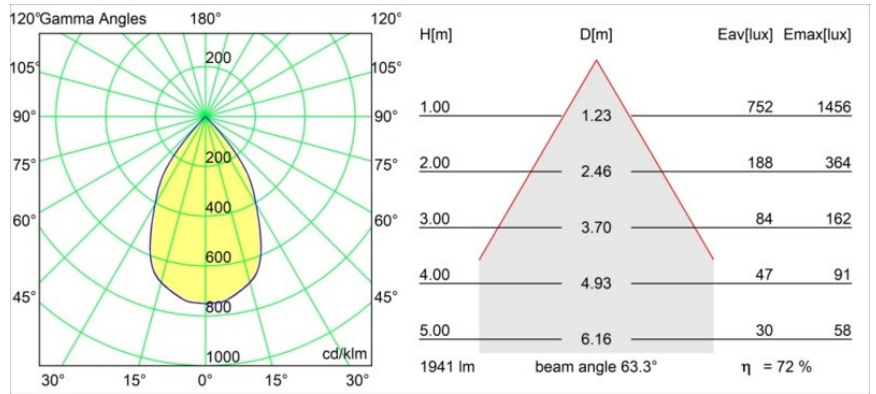

Lichtverteilung und Lichtverteilungskurve