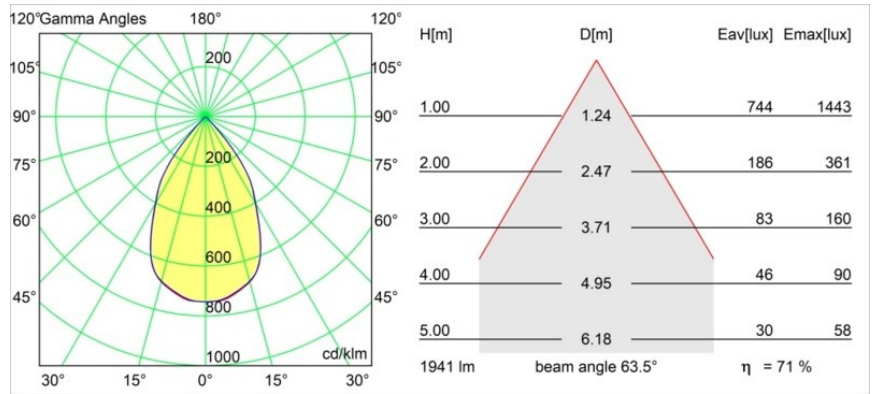

#### Spezifikationen

Material	12750232
Typ der Lichtquelle	LED
LED Typ	BRIDGELUX VERO13
LED-Technologie	COB-LED
CRI	Min. 90
Farbtemperatur	4000K
Lebensdauer	L80 B20 bei 50.000 Stunden
Leuchtmittel enthalten	Ja
Anzahl Lichtquellen	1
CIE-Fluxcode	99 100 100 100 84
Binning (SDCM)	3
Lichtrichtung	Abwärts
Optik	Reflektor
Gemessene Abstrahlwinkel (°)	63,5
Eingangsspannung	Konstantstrom-Treiber erforderlich
Schutzklasse	III
Schutzart	20
Glühdrahtprüfung (°C)	960
Innen/Außen	Innen
Anwendung	Decke, Wand
Montage	Einbau
Ausschnittgröße (mm)	ø108
Einbautiefe (mm)	100,0
Verstellbarkeit	Not Applicable
Abstand zum beleuchteten Objekt (m)	0,1
Primärfarbe & Primäres Finish	Schwarz, Strukturiert
Bruttogewicht (g)	255,0
Antriebsstrom (mA)	350      500      700
Min. forward voltage (Vf)	29,1      29,9      31,0
Max. forward voltage (Vf)	33,7      34,7      35,8
Connected load (W)	11,0      16,2      23,4
Lichtstrom pro Lampe (lm)	1044      1378      1792
Effizienz (lm/W)	95      85      77
UGR	19      20      21
Bemerkung	• 3500K auf Anfrage

Spezifikationen

**TM30 & CRI Diagramm**

**Lichtverteilung und Lichtverteilungskurve**

Diagramm