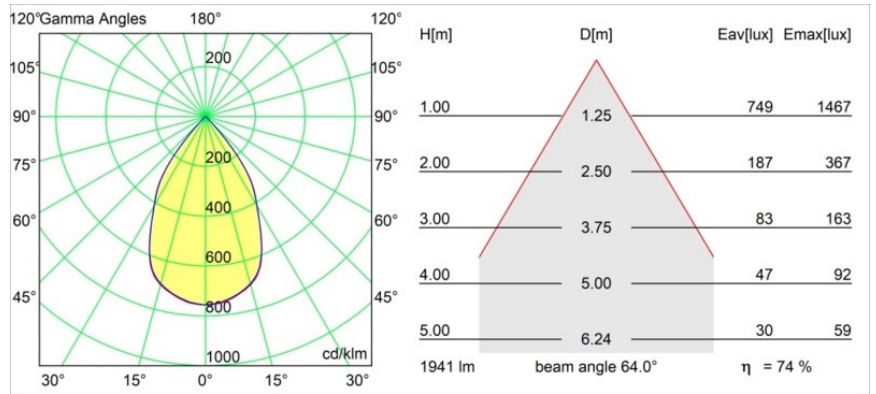

Lichtspreiding & Stralingsdiagram