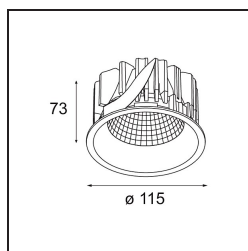

Datum
Klant
Project
Soort

Smart Lotis Recessed 115 1x LED 4000K Wide Flood DE White Structure

Specificaties

Materiaal	12750209
Type Lichtbron	LED
LED type	BRIDGELUX VERO13
LED technologie	Led-COB
CRI	Min. 90
Kleurtemperatuur	4000K
Levensduur	L80B20 bij 50.000 Uur
Lamp inbegrepen	Ja
Aantal Lichtbronnen	1
CIE-fluxcode	96 98 100 100 89
Binning (SDCM)	3
Lichtrichting	Omlaag
Optisch	Reflector
Gemeten gradenbundel (°)	64,0
Ingangsspanning	Aandrijving Gelijkstroom Vereist
Elektriciteitsklasse	III
IP-klasse	20
Gloeidraadtest (°C)	960
Binnen/Buiten	Binnen
Toepassing	Plafond, Wand
Montage	Inbouw
Inbouwopening (mm)	ø108
Montagediepte (mm)	100,0
Verstelbaarheid	Not Applicable
Afstand tot Verlicht Voorwerp (m)	0,1
Primaire Kleur & Primaire Afwerking	Wit, Structuur
Brutogewicht (g)	255,0
Stroom driver (mA)	350 500 700
Min. forward voltage (Vf)	29,1 29,9 31,0
Max. forward voltage (Vf)	33,7 34,7 35,8
Connected load (W)	11,0 16,2 23,4
Lumenoutput per lampunit (lm)	1098 1450 1885
Efficiëntie (lm/W)	100 90 81
UGR	20 21 22
Opmerking	• 3500K op verzoek